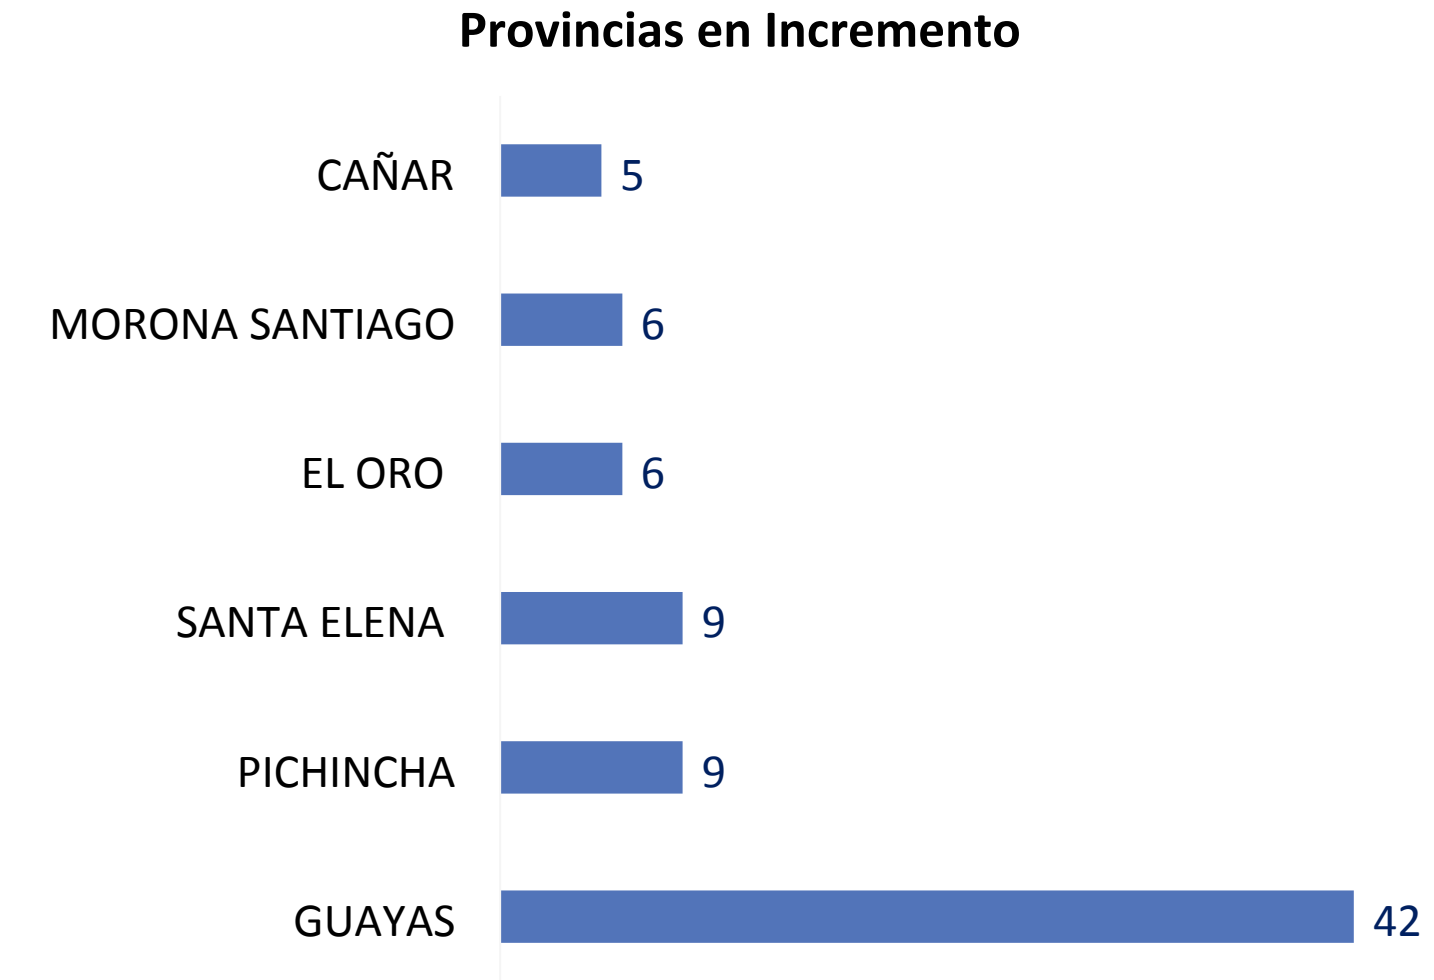

EVOLUTIVO MENSUAL HOMICIDIO INTENCIONAL AÑO 2019 ENE-DIC; AÑO 2020 ENE-ABR