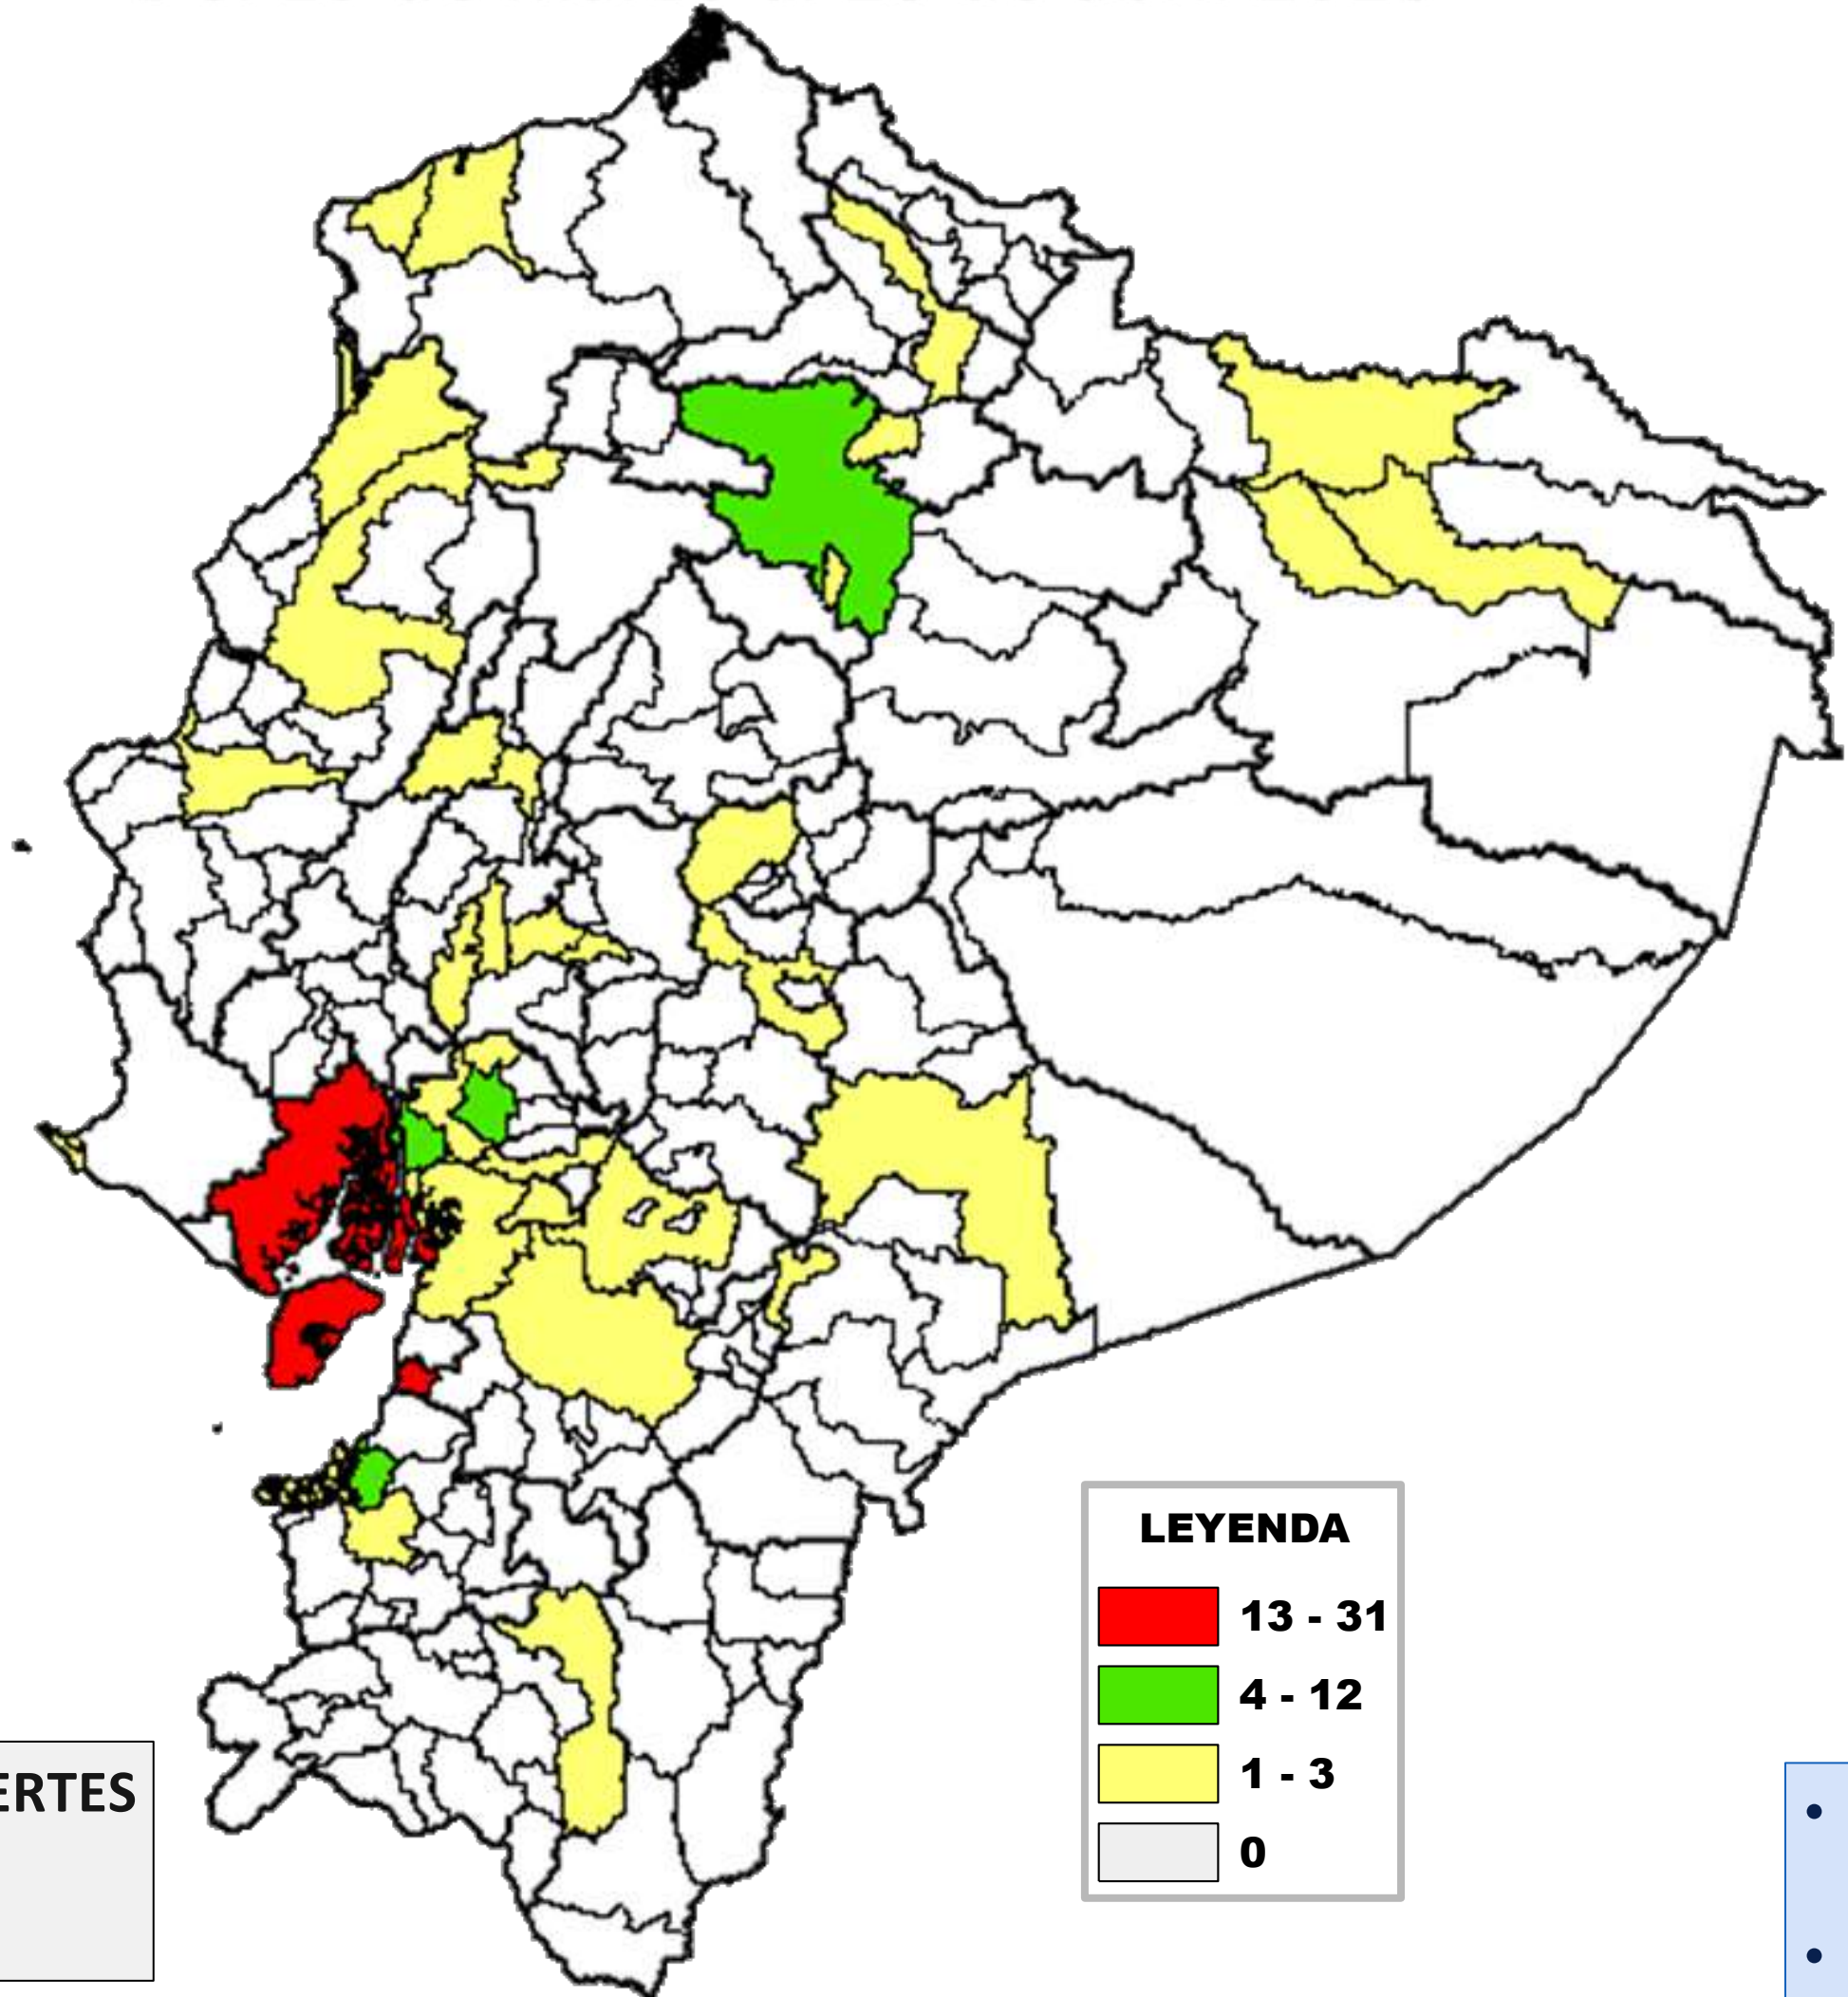

PROMEDIOS AÑO 2019:
 Mensual: 98,7
 Semanal: 22,8
 Diario: 3,2

PROMEDIOS AÑO 2020:
 Mensual: 96,5
 Semanal: 21,4
 Diario: 3,3

UMBRAL SEMANAL 2020 DE MUERTES VIOLENTAS

Del 15 de marzo al 28 de abril 2020

PROVINCIAS

CANTONES

- EN 18 PROVINCIAS SE HAN SUSCITADO MUERTES VIOLENTAS
- EN 06 PROVINCIAS NO EXISTE MUERTES VIOLENTAS

- EN 38 CANTONES SE HAN SUSCITADO MUERTES VIOLENTAS
- EN 186 CANTONES NO EXISTE MUERTES VIOLENTAS

EDAD VÍCTIMA

15 MAR AL 28 DE ABR DEL 2020

TIPO DE LUGAR

15 MAR AL 28 DE ABR DEL 2020

ÁREA DEL HECHO

15 MAR AL 28 DE ABR DEL 2020

Sexo

15 MAR AL 28 DE ABR DEL 2020

Promedio de 13 m ataques

- El activador KMSpico, es malware troyano principal y tiene 378.866 ordenadores infectados según el análisis de malware de Microsoft.
- Las principales fake news detectadas provienen de grupos detractores al gobierno.
- El phishing utilizados, su principal objetivo es el robo de datos.