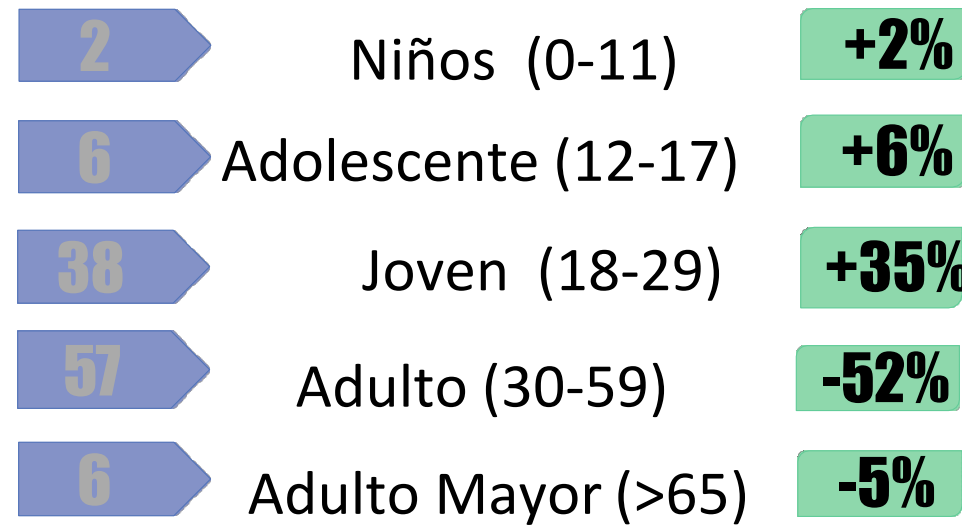

CANTONES

- EN 18 PROVINCIAS SE HAN SUSCITADO MUERTES VIOLENTAS
- EN 06 PROVINCIAS NO EXISTE MUERTES VIOLENTAS

- EN 38 CANTONES SE HAN SUSCITADO MUERTES VIOLENTAS
- EN 186 CANTONES NO EXISTE MUERTES VIOLENTAS

EDAD VÍCTIMA

15 MAR AL 28 DE ABR DEL 2020

TIPO DE LUGAR

15 MAR AL 28 DE ABR DEL 2020

ÁREA DEL HECHO

15 MAR AL 28 DE ABR DEL 2020

Sexo

15 MAR AL 28 DE ABR DEL 2020