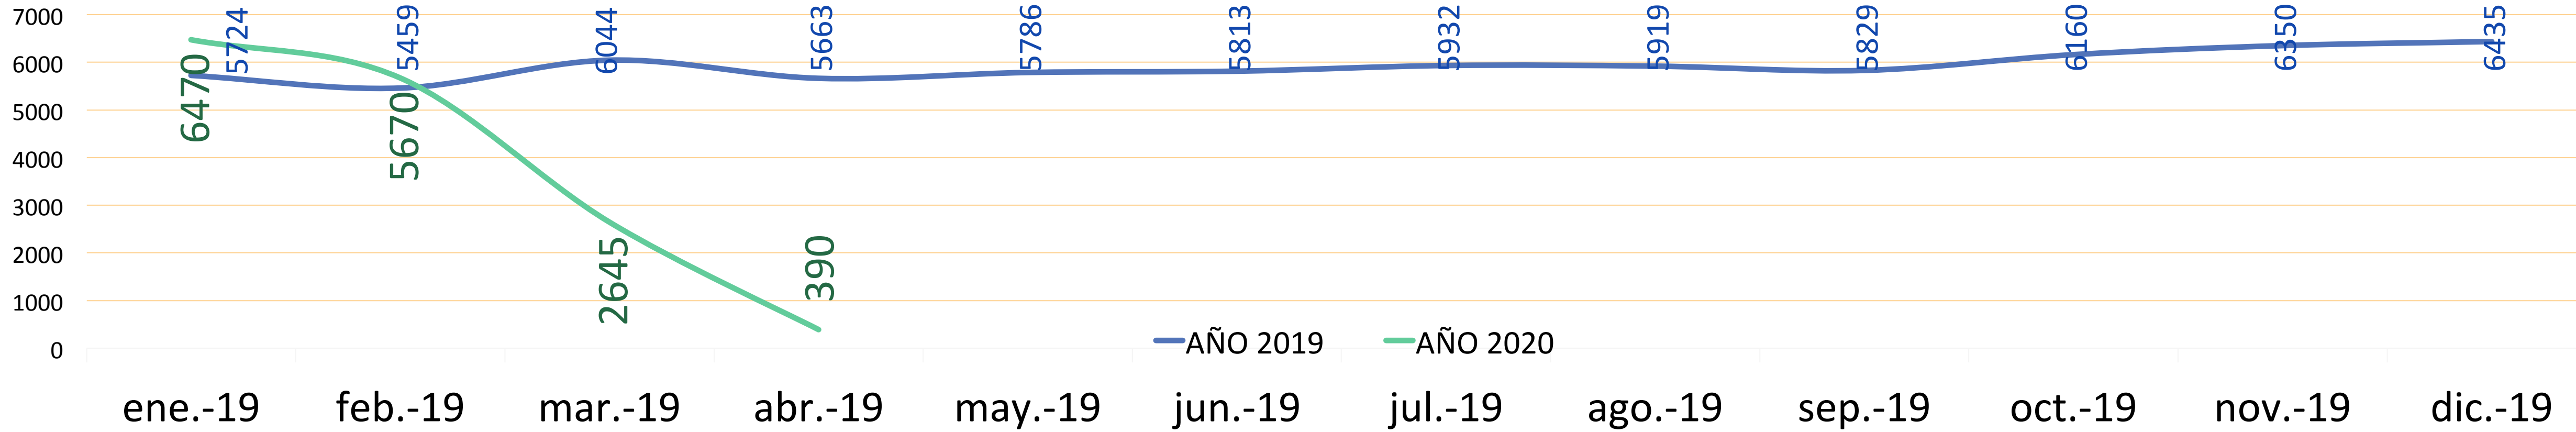

EDAD VÍCTIMA

15 MAR AL 28 DE ABR DEL 2020

TIPO DE LUGAR

15 MAR AL 28 DE ABR DEL 2020

ÁREA DEL HECHO

15 MAR AL 28 DE ABR DEL 2020

Sexo

15 MAR AL 28 DE ABR DEL 2020

TIPO DE VIOLENCIA

15 MAR AL 28 DE ABR DEL 2020

ARMA UTILIZADA

15 MAR AL 28 DE ABR DEL 2020

EVOLUTIVO MENSUAL DELICTUAL AÑO 2019 ENE-DIC; AÑO 2020 ENE-ABR

DELITOS CONTRA LA PROPIEDAD "CMI" ABRIL 2020

AUXILIOS ATENDIDOS	N°
ABUSO SEXUAL	21
VIOLACION	12
ACOSO SEXUAL	6
TRATO NEGLIGENTE O DESCUIDO GRABE O REITERADO EN CONTRA DE LOS NNA	6
MALTRATO PSICOLOGICO	4
RECUPERACION	3
VIOLENCIA FÍSICA CONTRA LA MUJER O MIEMBROS DEL NÚCLEO FAMILIAR	1
VIOLENCIA PSICOLÓGICA CONTRA LA MUJER O MIEMBROS DEL NÚCLEO FAMILIAR	1
MALTRATO FISICO	1
Total general	55