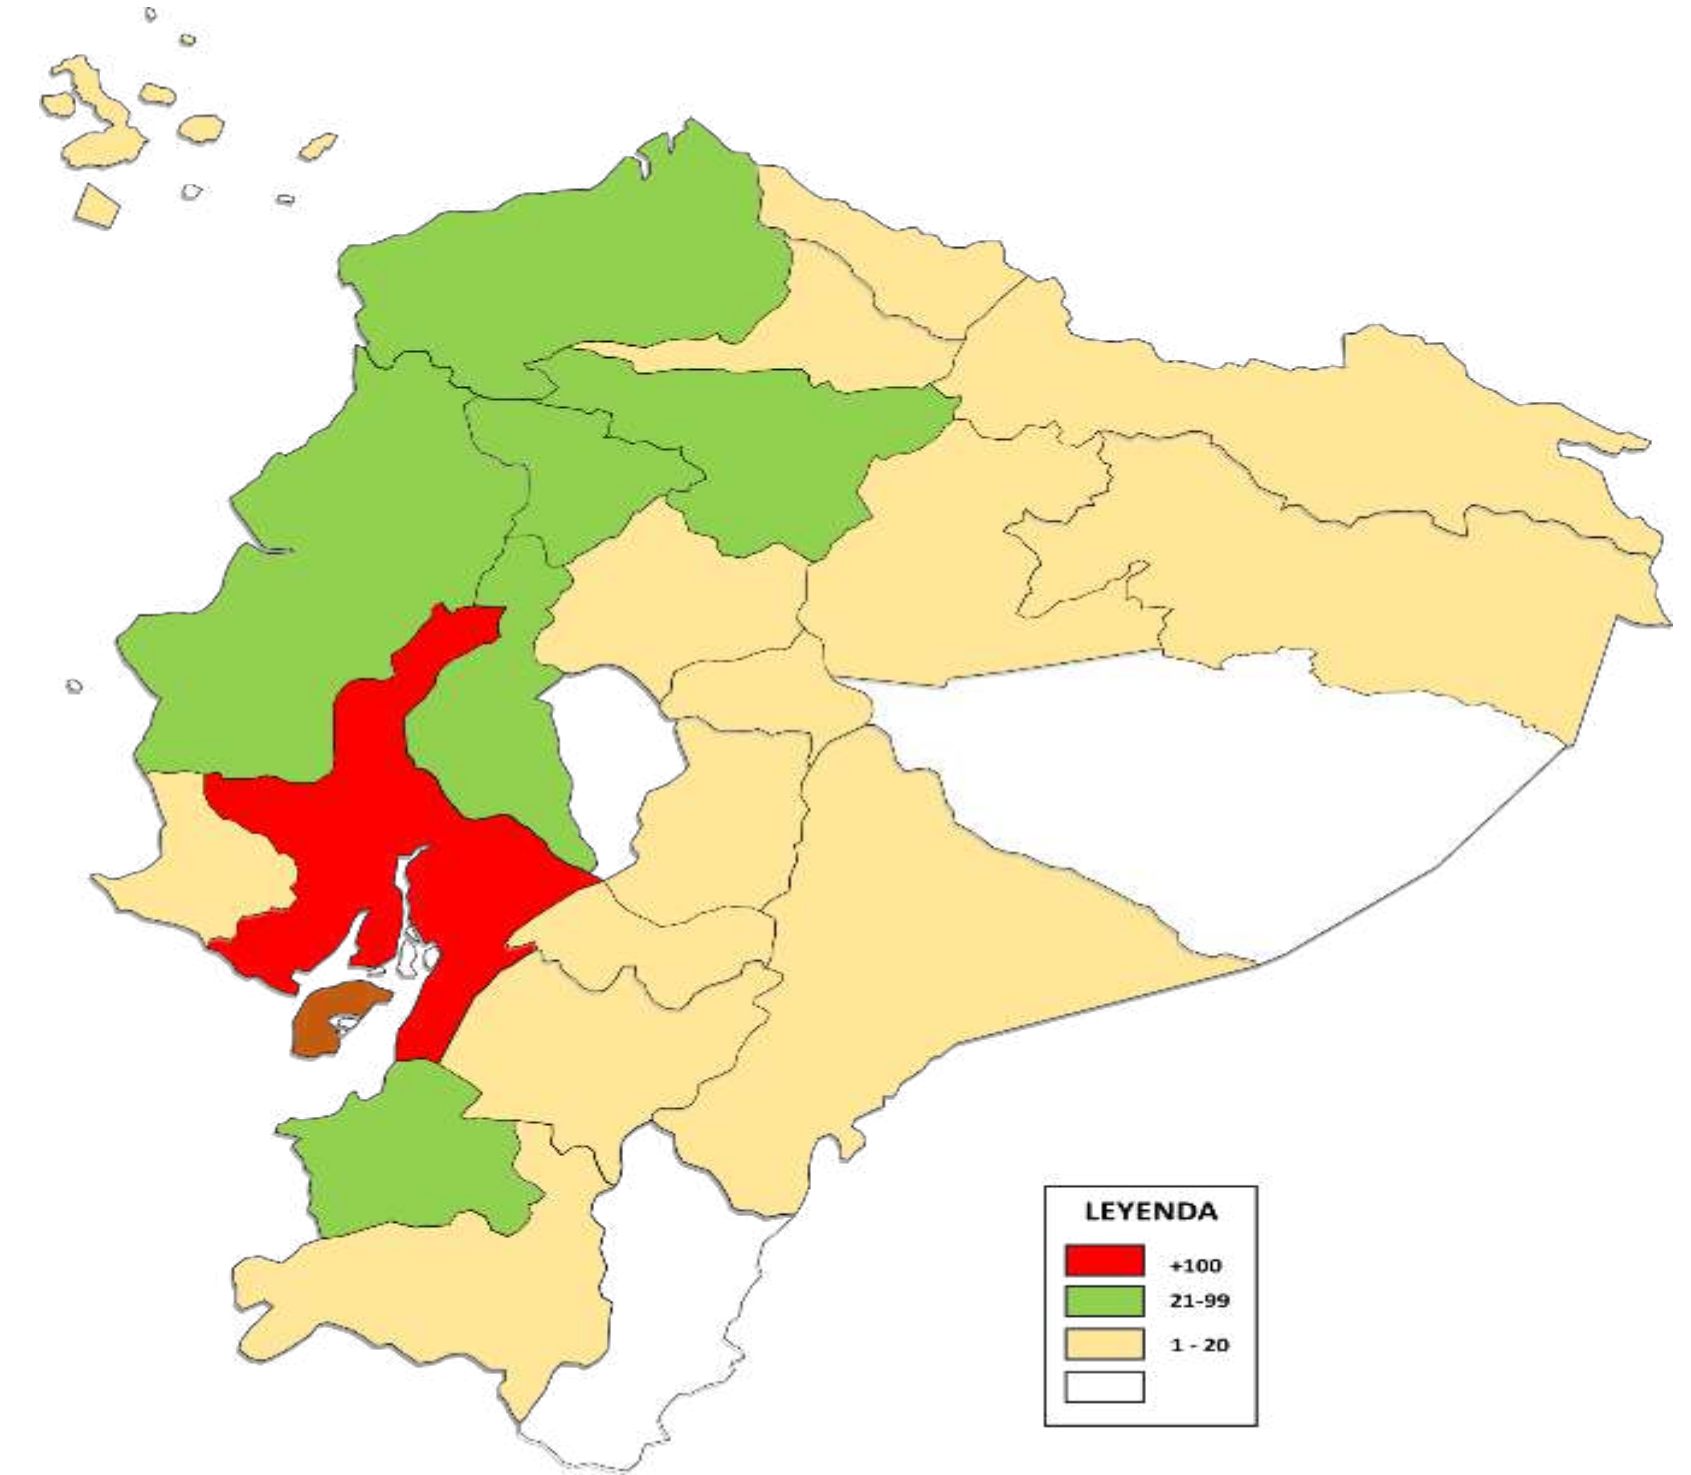

DELITOS CONTRA LA PROPIEDAD "CMI" ABRIL 2020