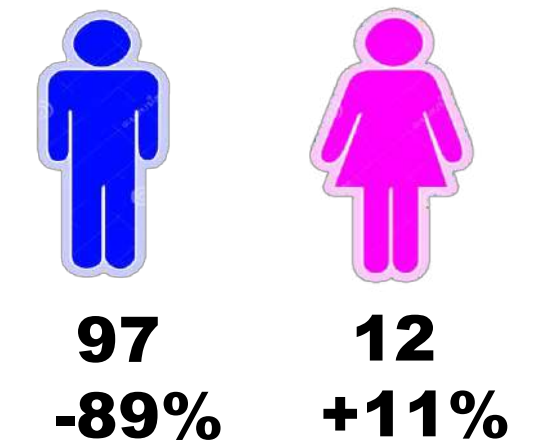

CANTONES

- EN 18 PROVINCIAS SE HAN SUSCITADO MUERTES VIOLENTAS
- EN 06 PROVINCIAS NO EXISTE MUERTES VIOLENTAS

- EN 38 CANTONES SE HAN SUSCITADO MUERTES VIOLENTAS
- EN 186 CANTONES NO EXISTE MUERTES VIOLENTAS

EDAD VÍCTIMA

15 MAR AL 28 DE ABR DEL 2020

TIPO DE LUGAR

15 MAR AL 28 DE ABR DEL 2020

ÁREA DEL HECHO

15 MAR AL 28 DE ABR DEL 2020

Sexo

15 MAR AL 28 DE ABR DEL 2020