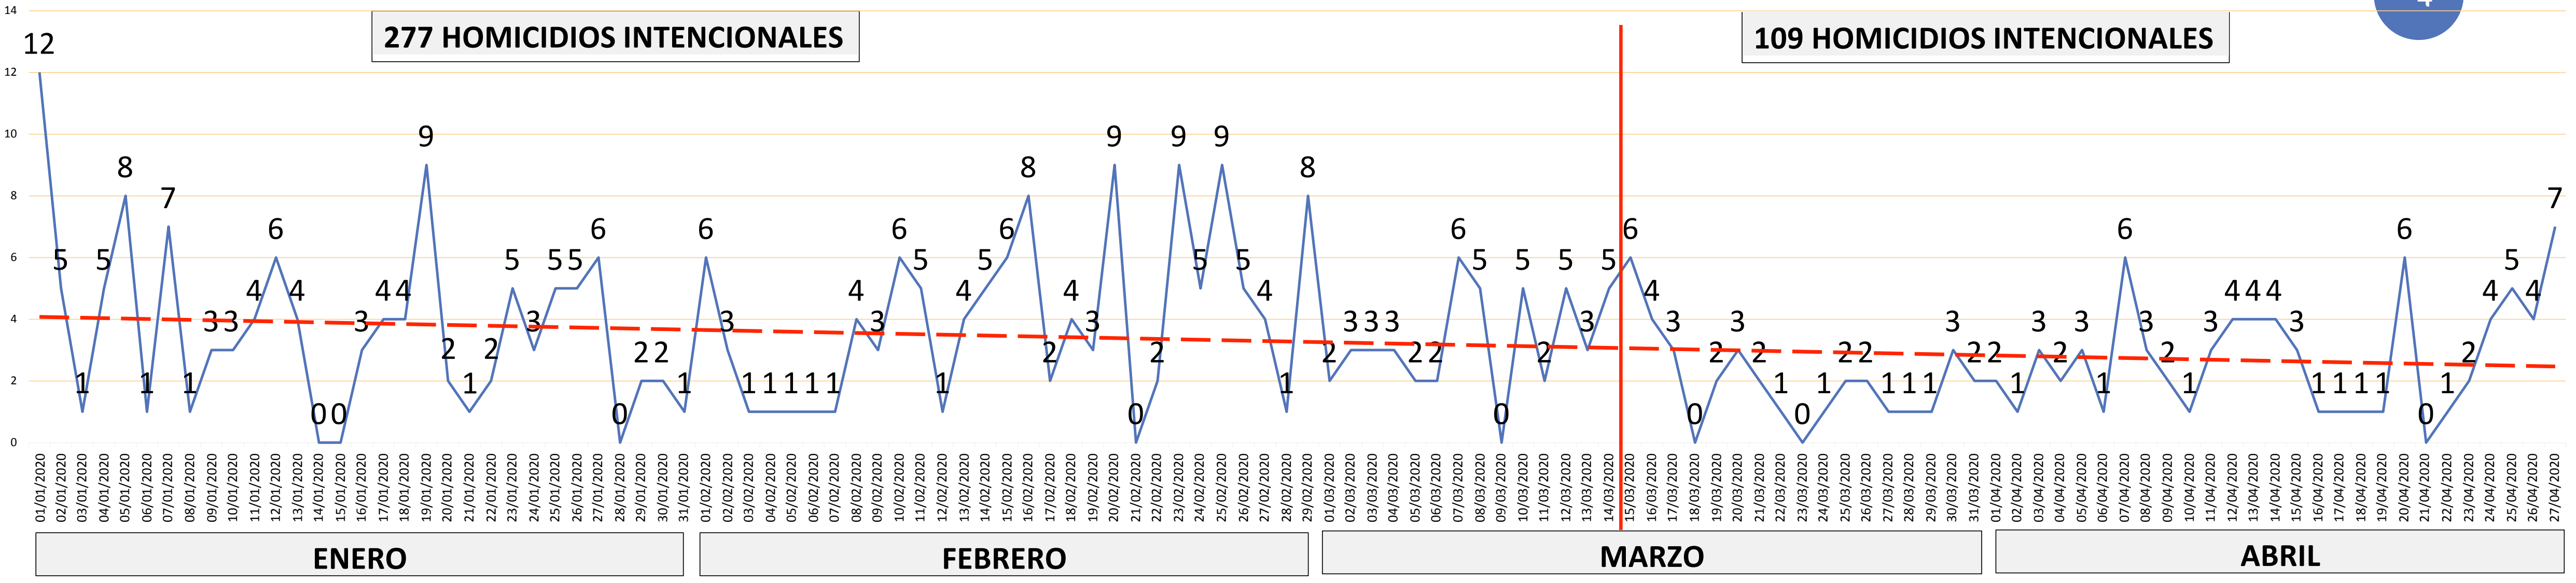

PROMEDIOS AÑO 2019:
 Mensual: 98,7
 Semanal: 22,8
 Diario: 3,2

PROMEDIOS AÑO 2020:
 Mensual: 96,5
 Semanal: 21,4
 Diario: 3,3

UMBRAL SEMANAL 2020 DE MUERTES VIOLENTAS

Del 15 de marzo al 28 de abril 2020

PROVINCIAS

CANTONES

- EN 18 PROVINCIAS SE HAN SUSCITADO MUERTES VIOLENTAS
- EN 06 PROVINCIAS NO EXISTE MUERTES VIOLENTAS

- EN 38 CANTONES SE HAN SUSCITADO MUERTES VIOLENTAS
- EN 186 CANTONES NO EXISTE MUERTES VIOLENTAS

EDAD VÍCTIMA

15 MAR AL 28 DE ABR DEL 2020

TIPO DE LUGAR

15 MAR AL 28 DE ABR DEL 2020

ÁREA DEL HECHO

15 MAR AL 28 DE ABR DEL 2020

Sexo

15 MAR AL 28 DE ABR DEL 2020