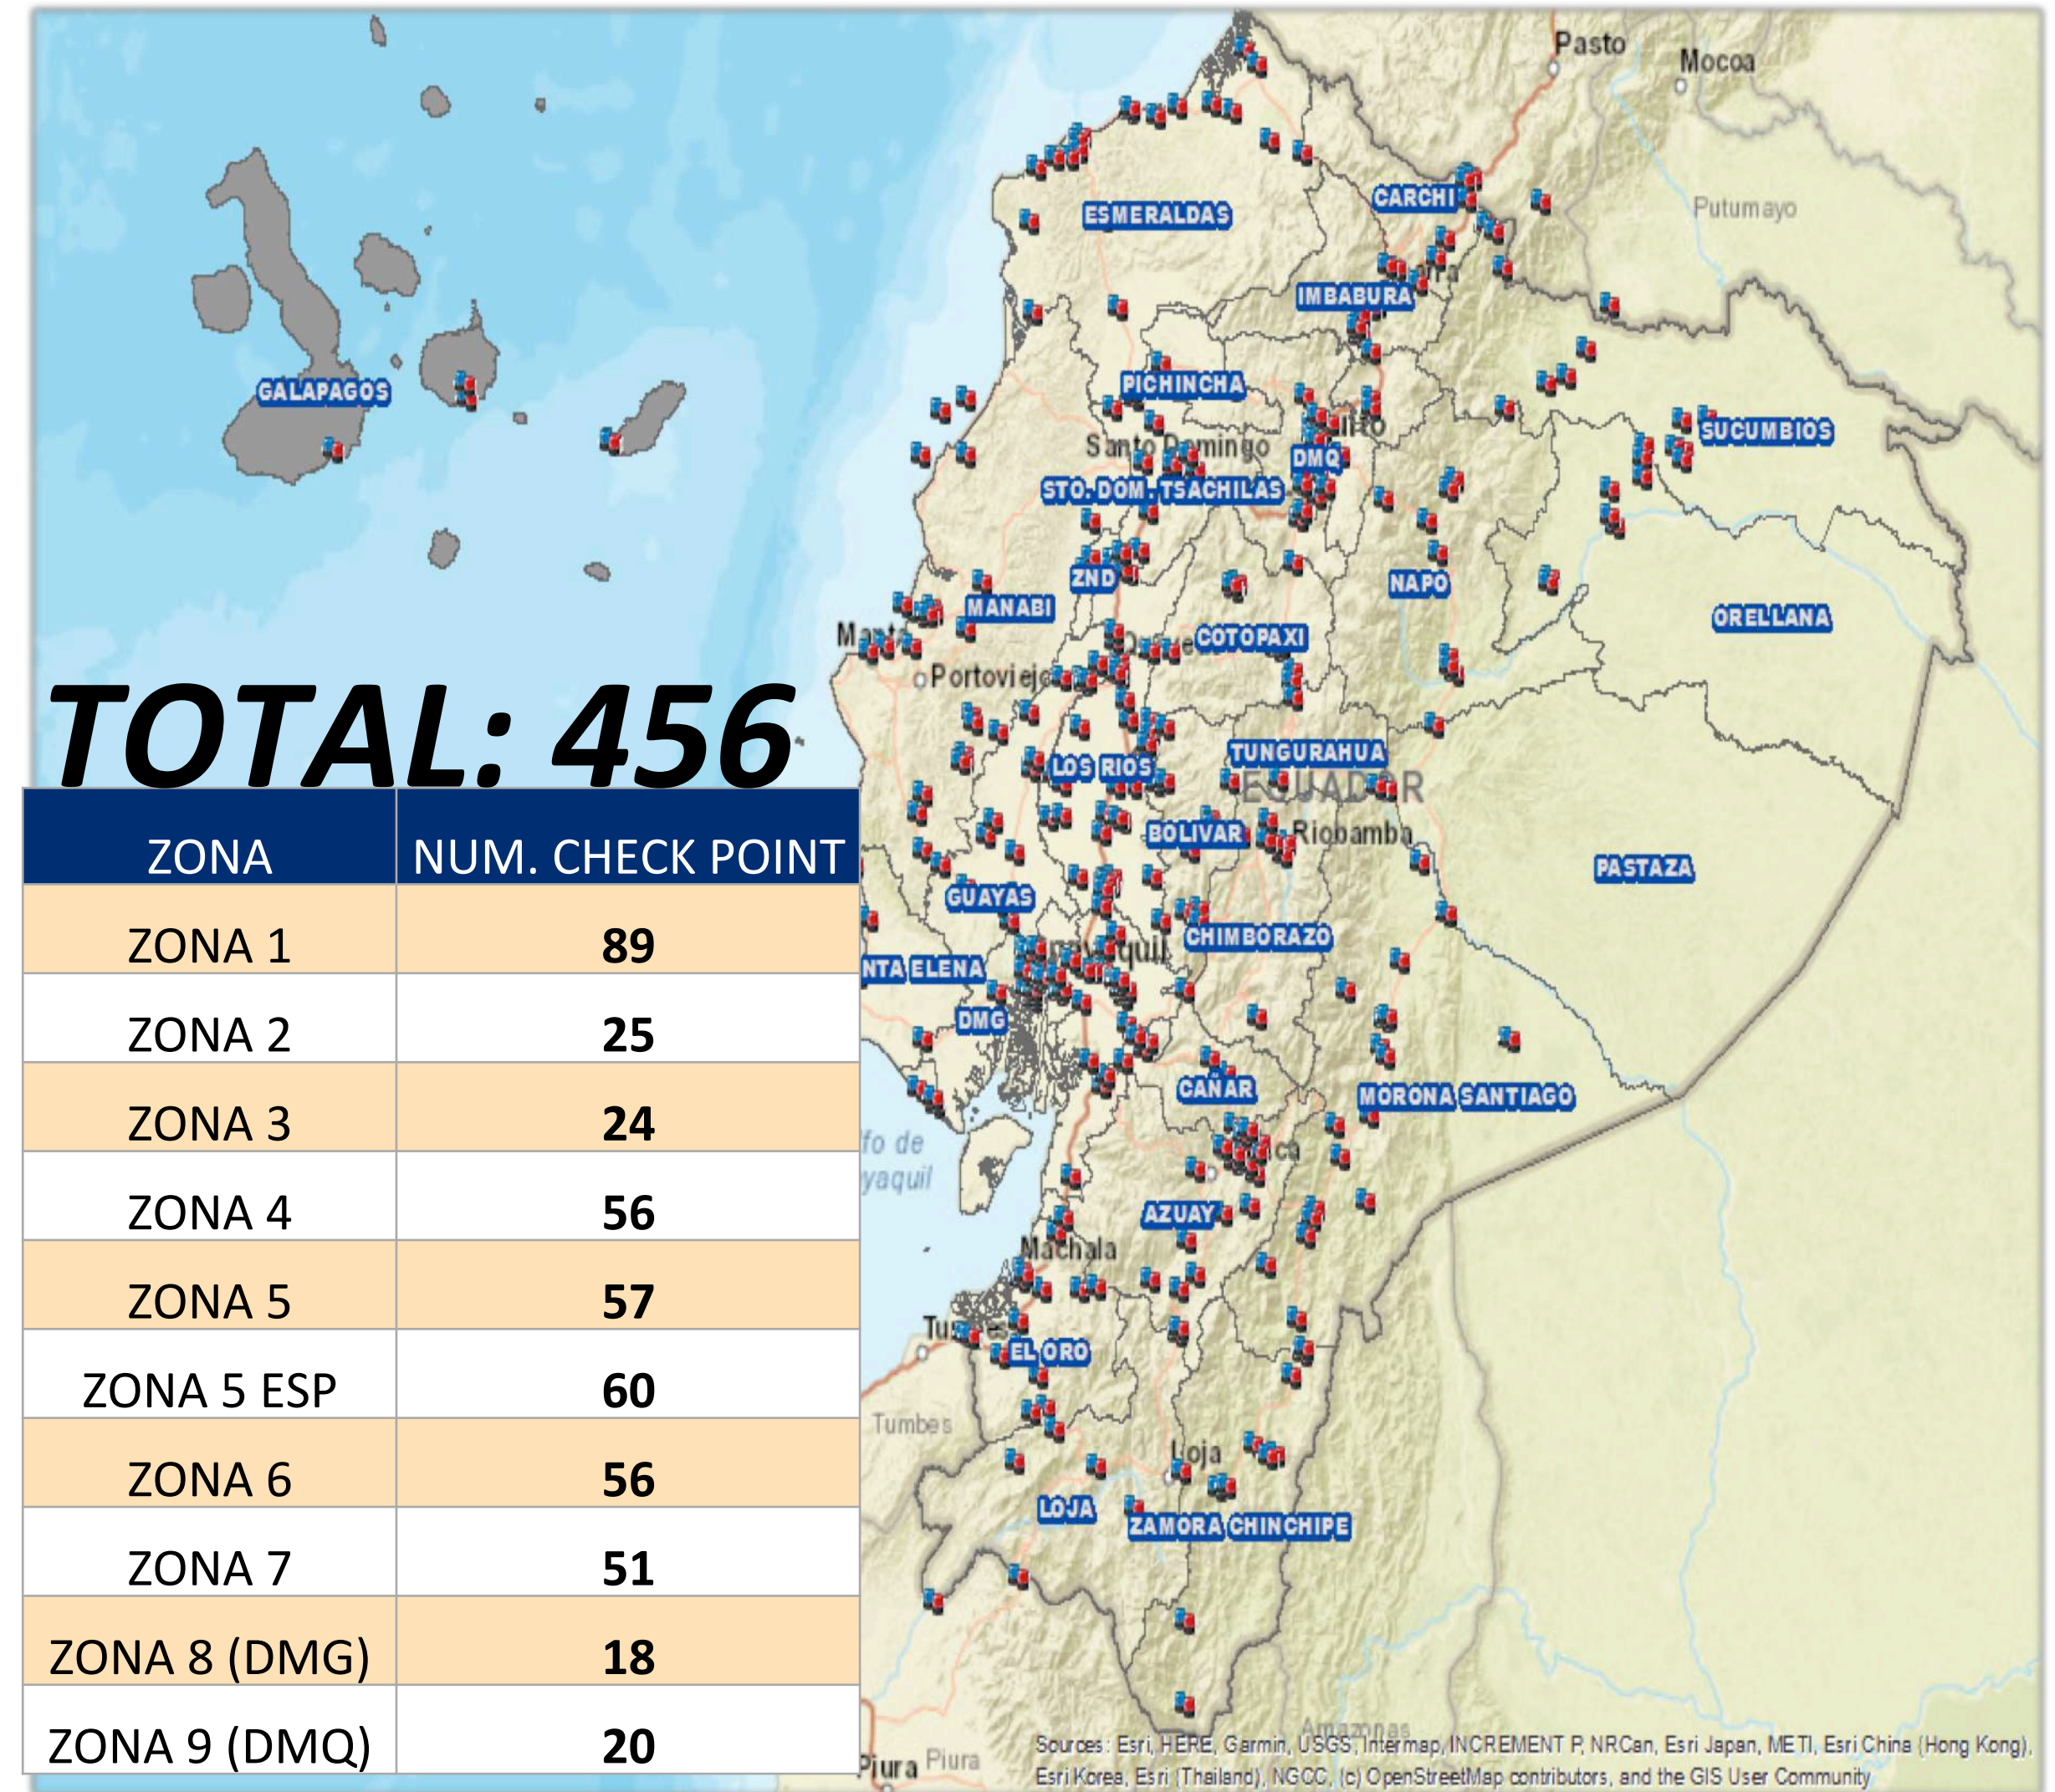

EDAD VÍCTIMA

15 MAR AL 28 DE ABR DEL 2020

TIPO DE LUGAR

15 MAR AL 28 DE ABR DEL 2020

ÁREA DEL HECHO

15 MAR AL 28 DE ABR DEL 2020

Sexo

15 MAR AL 28 DE ABR DEL 2020

 **46.224** Partes de verificación de aislamiento
139 Número de personas que abandonaron el cerco epidemiológico registrada por la PN
1.616 Número de escoltas de personas en APO
12.146 Número de personas que se encuentran en aislamiento preventivo registrada por la PN)

 **3.919** Viajeros en aislamiento
6.956 Viajeros que salieron del país (ayuda humanitaria)

3.681 Kg. Sustancias sujetas a fiscalización
24 Simulacros en CRS
193 Armas de fuego
63 Bandas desarticuladas
372 Abordaje a NNA por auxilios
3.745 Víctimas atendidas por Violencia Intrafamiliar
98.840 Kg. Material aurífero

36.226 ACCIONES COMUNITARIAS

16.390 LABOR HUMANITARIA

CORREDORES LOGÍSTICOS

CHECK POINTS EN CONJUNTO

VIDEOCONFERENCIA COE NACIONAL

POLICÍA NACIONAL

Prevención
Investigación
Inteligencia

Gracias