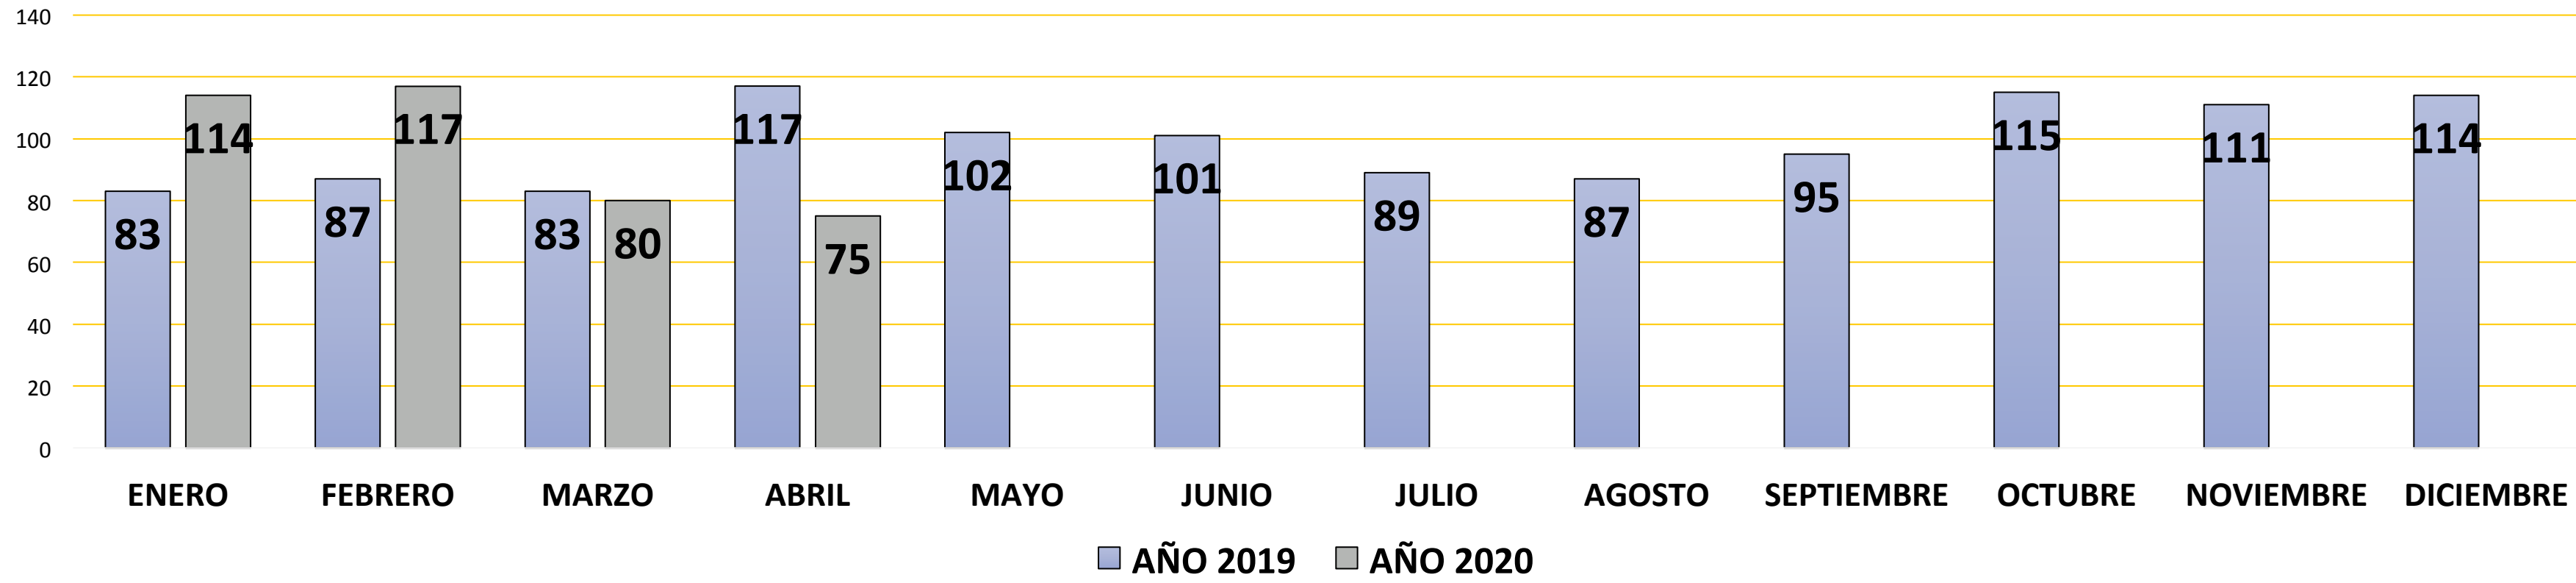

VIDEOCONFERENCIA COE NACIONAL

POLICÍA NACIONAL

Prevención
Investigación
Inteligencia

Evaluación “Estado de Excepción 2020”

29/04/2020

EVOLUTIVO MENSUAL HOMICIDIO INTENCIONAL AÑO 2019 ENE-DIC; AÑO 2020 ENE-ABR

PROMEDIOS AÑO 2019:
 Mensual: 98,7
 Semanal: 22,8
 Diario: 3,2

PROMEDIOS AÑO 2020:
 Mensual: 96,5
 Semanal: 21,4
 Diario: 3,3

UMBRAL SEMANAL 2020 DE MUERTES VIOLENTAS

Del 15 de marzo al 28 de abril 2020

PROVINCIAS

EDAD VÍCTIMA

15 MAR AL 28 DE ABR DEL 2020

TIPO DE LUGAR

15 MAR AL 28 DE ABR DEL 2020

ÁREA DEL HECHO

15 MAR AL 28 DE ABR DEL 2020

Sexo

15 MAR AL 28 DE ABR DEL 2020