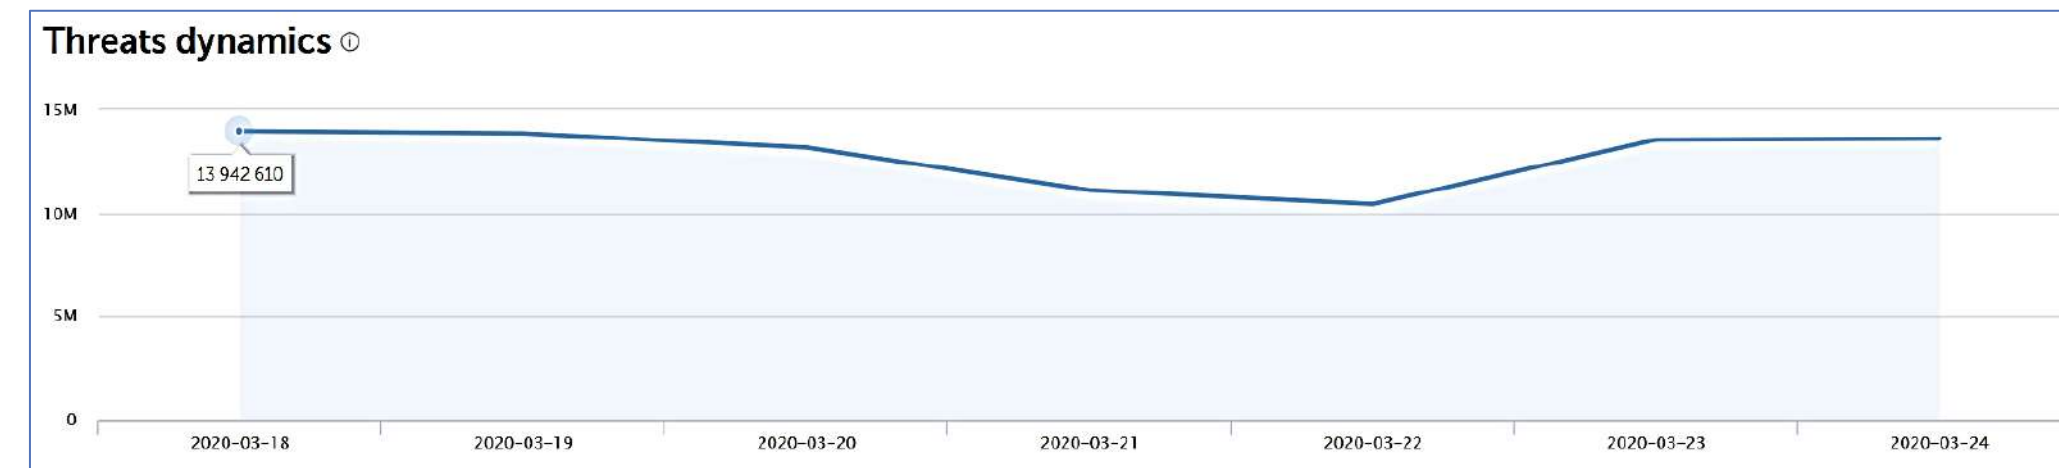

EDAD VÍCTIMA

15 MAR AL 28 DE ABR DEL 2020

TIPO DE LUGAR

15 MAR AL 28 DE ABR DEL 2020

ÁREA DEL HECHO

15 MAR AL 28 DE ABR DEL 2020

Sexo

15 MAR AL 28 DE ABR DEL 2020

AUXILIOS ATENDIDOS

ABUSO SEXUAL

VIOLACIÓN

Del 15 de marzo al 29 de abril 2020

Phishing

Formas y amenazas

- Secuestro de información
- Abuso sexual y pornografía informal
- Fraude / Medio de pago
- Ataques focalizados
- Fake news
- Phishing
- Criptomonedas
- Criptojacking (envenenar equipos)
- Skimming
- Dark web

Promedio de 13 m ataques

- El activador KMSpico, es malware troyano principal y tiene 378.866 ordenadores infectados según el análisis de malware de Microsoft.
- Las principales fake news detectadas provienen de grupos detractores al gobierno.
- El phishing utilizados, su principal objetivo es el robo de datos.