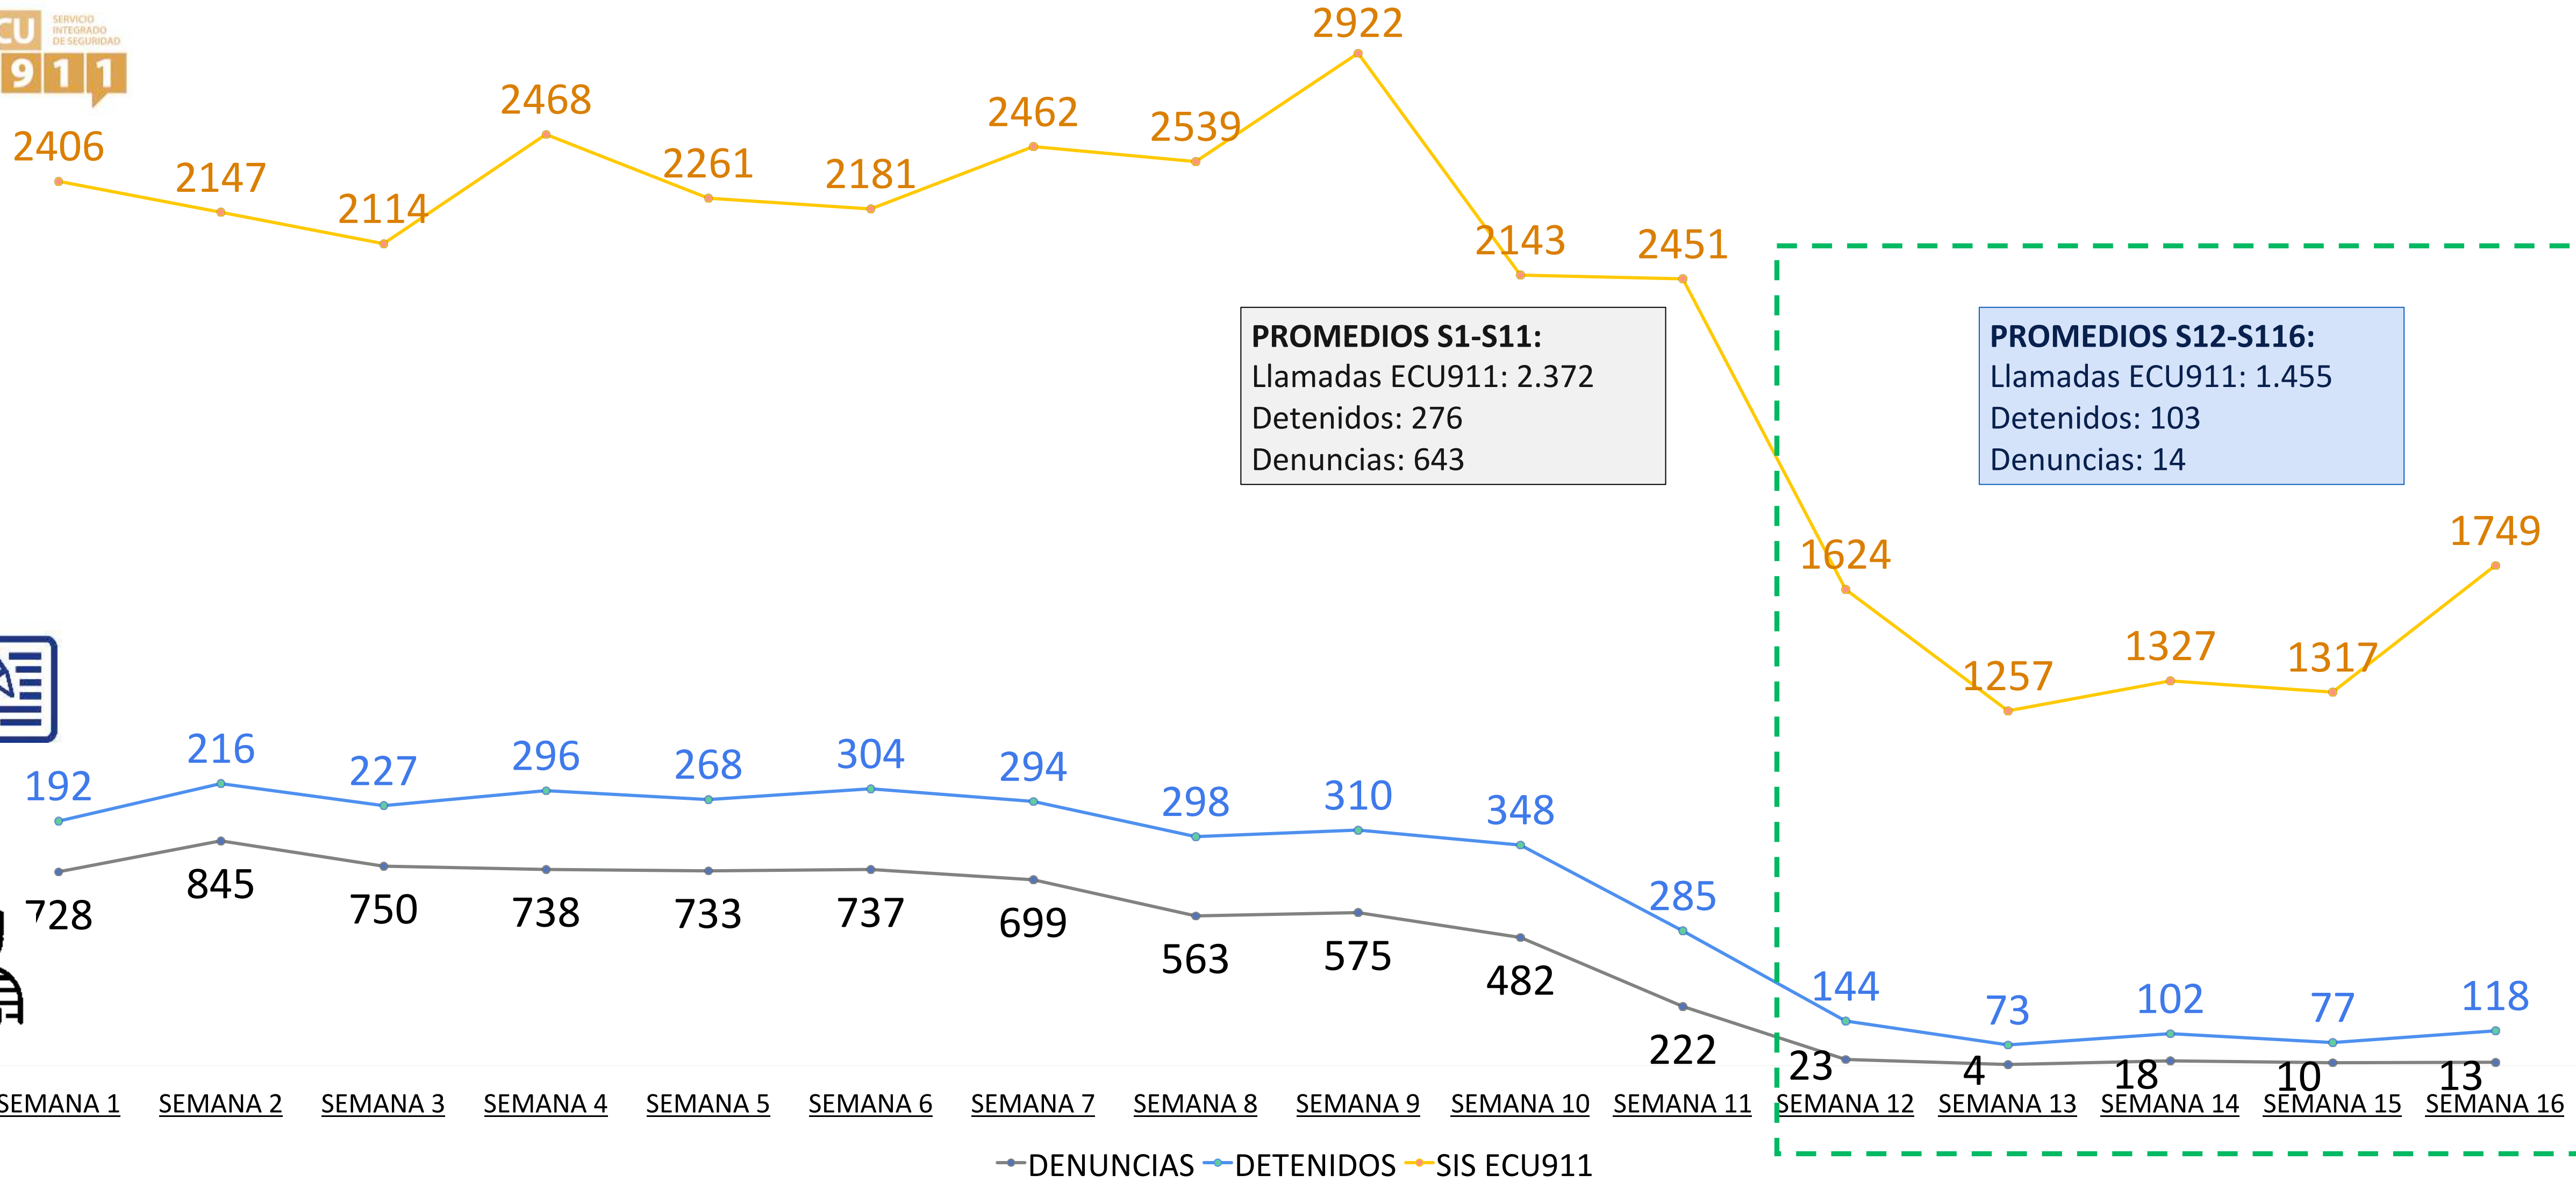

EDAD VÍCTIMA

15 MAR AL 28 DE ABR DEL 2020

TIPO DE LUGAR

15 MAR AL 28 DE ABR DEL 2020

ÁREA DEL HECHO

15 MAR AL 28 DE ABR DEL 2020

Sexo

15 MAR AL 28 DE ABR DEL 2020

TIPO DE VIOLENCIA

15 MAR AL 28 DE ABR DEL 2020

ARMA UTILIZADA

15 MAR AL 28 DE ABR DEL 2020

EVOLUTIVO MENSUAL DELICTUAL AÑO 2019 ENE-DIC; AÑO 2020 ENE-ABR

DELITOS CONTRA LA PROPIEDAD "CMI" ABRIL 2020

AUXILIOS ATENDIDOS	N°
ABUSO SEXUAL	21
VIOLACION	12
ACOSO SEXUAL	6
TRATO NEGLIGENTE O DESCUIDO GRABE O REITERADO EN CONTRA DE LOS NNA	6
MALTRATO PSICOLOGICO	4
RECUPERACION	3
VIOLENCIA FÍSICA CONTRA LA MUJER O MIEMBROS DEL NÚCLEO FAMILIAR	1
VIOLENCIA PSICOLÓGICA CONTRA LA MUJER O MIEMBROS DEL NÚCLEO FAMILIAR	1
MALTRATO FISICO	1
Total general	55

Promedio de 13 m ataques

- El activador KMSpico, es malware troyano principal y tiene 378.866 ordenadores infectados según el análisis de malware de Microsoft.
- Las principales fake news detectadas provienen de grupos detractores al gobierno.
- El phishing utilizados, su principal objetivo es el robo de datos.

 **676**
Vehículos recuperados

 **857**
Motocicletas recuperadas

 **1.172**
Vehículos retenidos

 **1.617**
Motocicletas retenidos

EMERGENCIA SANITARIA COVID-19

Corte 17 de marzo al 28 abril 2020

 **1.036** Detenidos
 **31.088** Sancionados por el toque de queda
 **17.840** Conductores de motocicletas y vehículos sancionados
 **4.958** Vehículos y motocicletas retenidas
 **102.428** Operativos policiales