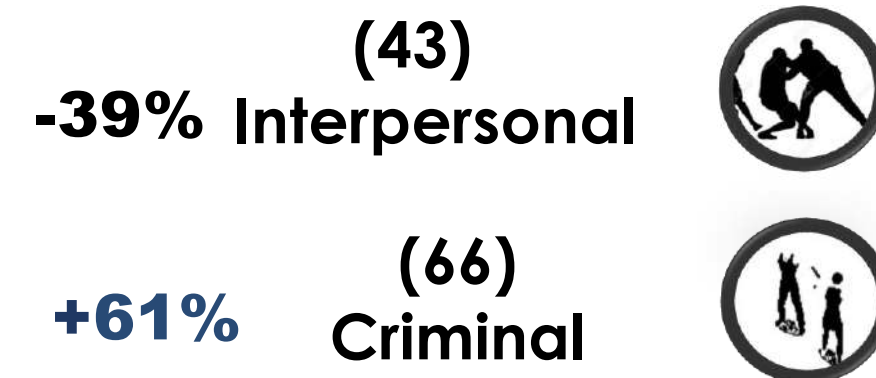

EDAD VÍCTIMA

15 MAR AL 28 DE ABR DEL 2020

TIPO DE LUGAR

15 MAR AL 28 DE ABR DEL 2020

ÁREA DEL HECHO

15 MAR AL 28 DE ABR DEL 2020

Sexo

15 MAR AL 28 DE ABR DEL 2020

TIPO DE VIOLENCIA

15 MAR AL 28 DE ABR DEL 2020

ARMA UTILIZADA

15 MAR AL 28 DE ABR DEL 2020

EVOLUTIVO MENSUAL DELICTUAL AÑO 2019 ENE-DIC; AÑO 2020 ENE-ABR

DELITOS CONTRA LA PROPIEDAD "CMI" ABRIL 2020

AUXILIOS ATENDIDOS	N°
ABUSO SEXUAL	21
VIOLACION	12
ACOSO SEXUAL	6
TRATO NEGLIGENTE O DESCUIDO GRABE O REITERADO EN CONTRA DE LOS NNA	6
MALTRATO PSICOLOGICO	4
RECUPERACION	3
VIOLENCIA FÍSICA CONTRA LA MUJER O MIEMBROS DEL NÚCLEO FAMILIAR	1
VIOLENCIA PSICOLÓGICA CONTRA LA MUJER O MIEMBROS DEL NÚCLEO FAMILIAR	1
MALTRATO FISICO	1
Total general	55