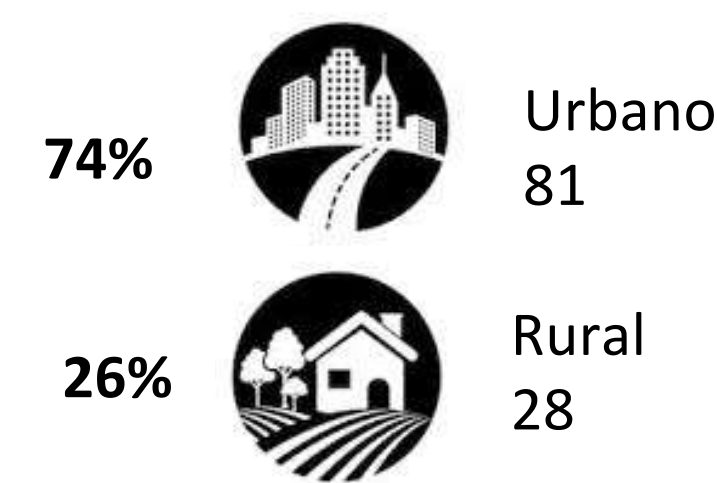

CANTONES

- EN 18 PROVINCIAS SE HAN SUSCITADO MUERTES VIOLENTAS
- EN 06 PROVINCIAS NO EXISTE MUERTES VIOLENTAS

- EN 38 CANTONES SE HAN SUSCITADO MUERTES VIOLENTAS
- EN 186 CANTONES NO EXISTE MUERTES VIOLENTAS

EDAD VÍCTIMA

15 MAR AL 28 DE ABR DEL 2020

TIPO DE LUGAR

15 MAR AL 28 DE ABR DEL 2020

ÁREA DEL HECHO

15 MAR AL 28 DE ABR DEL 2020

Sexo

15 MAR AL 28 DE ABR DEL 2020