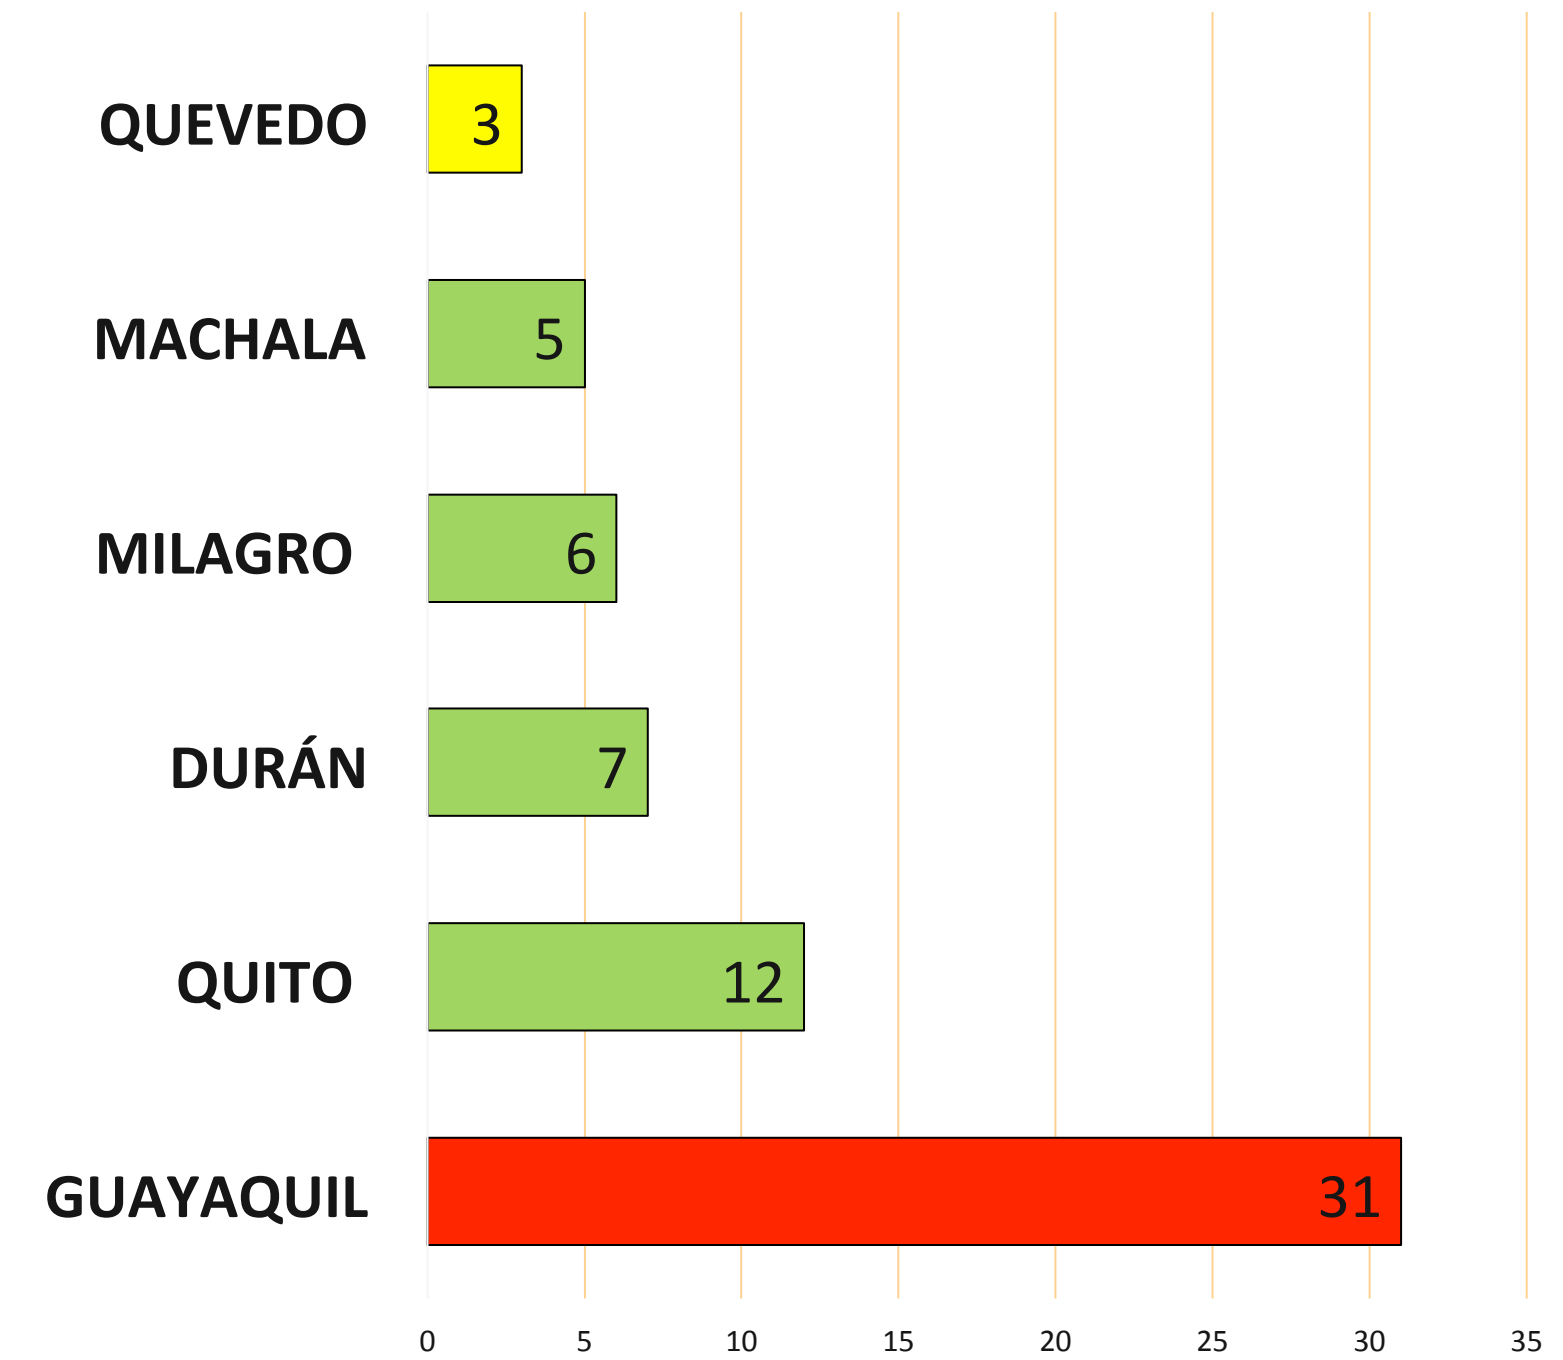

PROMEDIOS AÑO 2019:
 Mensual: 98,7
 Semanal: 22,8
 Diario: 3,2

PROMEDIOS AÑO 2020:
 Mensual: 96,5
 Semanal: 21,4
 Diario: 3,3

UMBRAL SEMANAL 2020 DE MUERTES VIOLENTAS

Del 15 de marzo al 28 de abril 2020

PROVINCIAS

CANTONES

- EN 18 PROVINCIAS SE HAN SUSCITADO MUERTES VIOLENTAS
- EN 06 PROVINCIAS NO EXISTE MUERTES VIOLENTAS

- EN 38 CANTONES SE HAN SUSCITADO MUERTES VIOLENTAS
- EN 186 CANTONES NO EXISTE MUERTES VIOLENTAS

EDAD VÍCTIMA

15 MAR AL 28 DE ABR DEL 2020

TIPO DE LUGAR

15 MAR AL 28 DE ABR DEL 2020

ÁREA DEL HECHO

15 MAR AL 28 DE ABR DEL 2020

Sexo

15 MAR AL 28 DE ABR DEL 2020