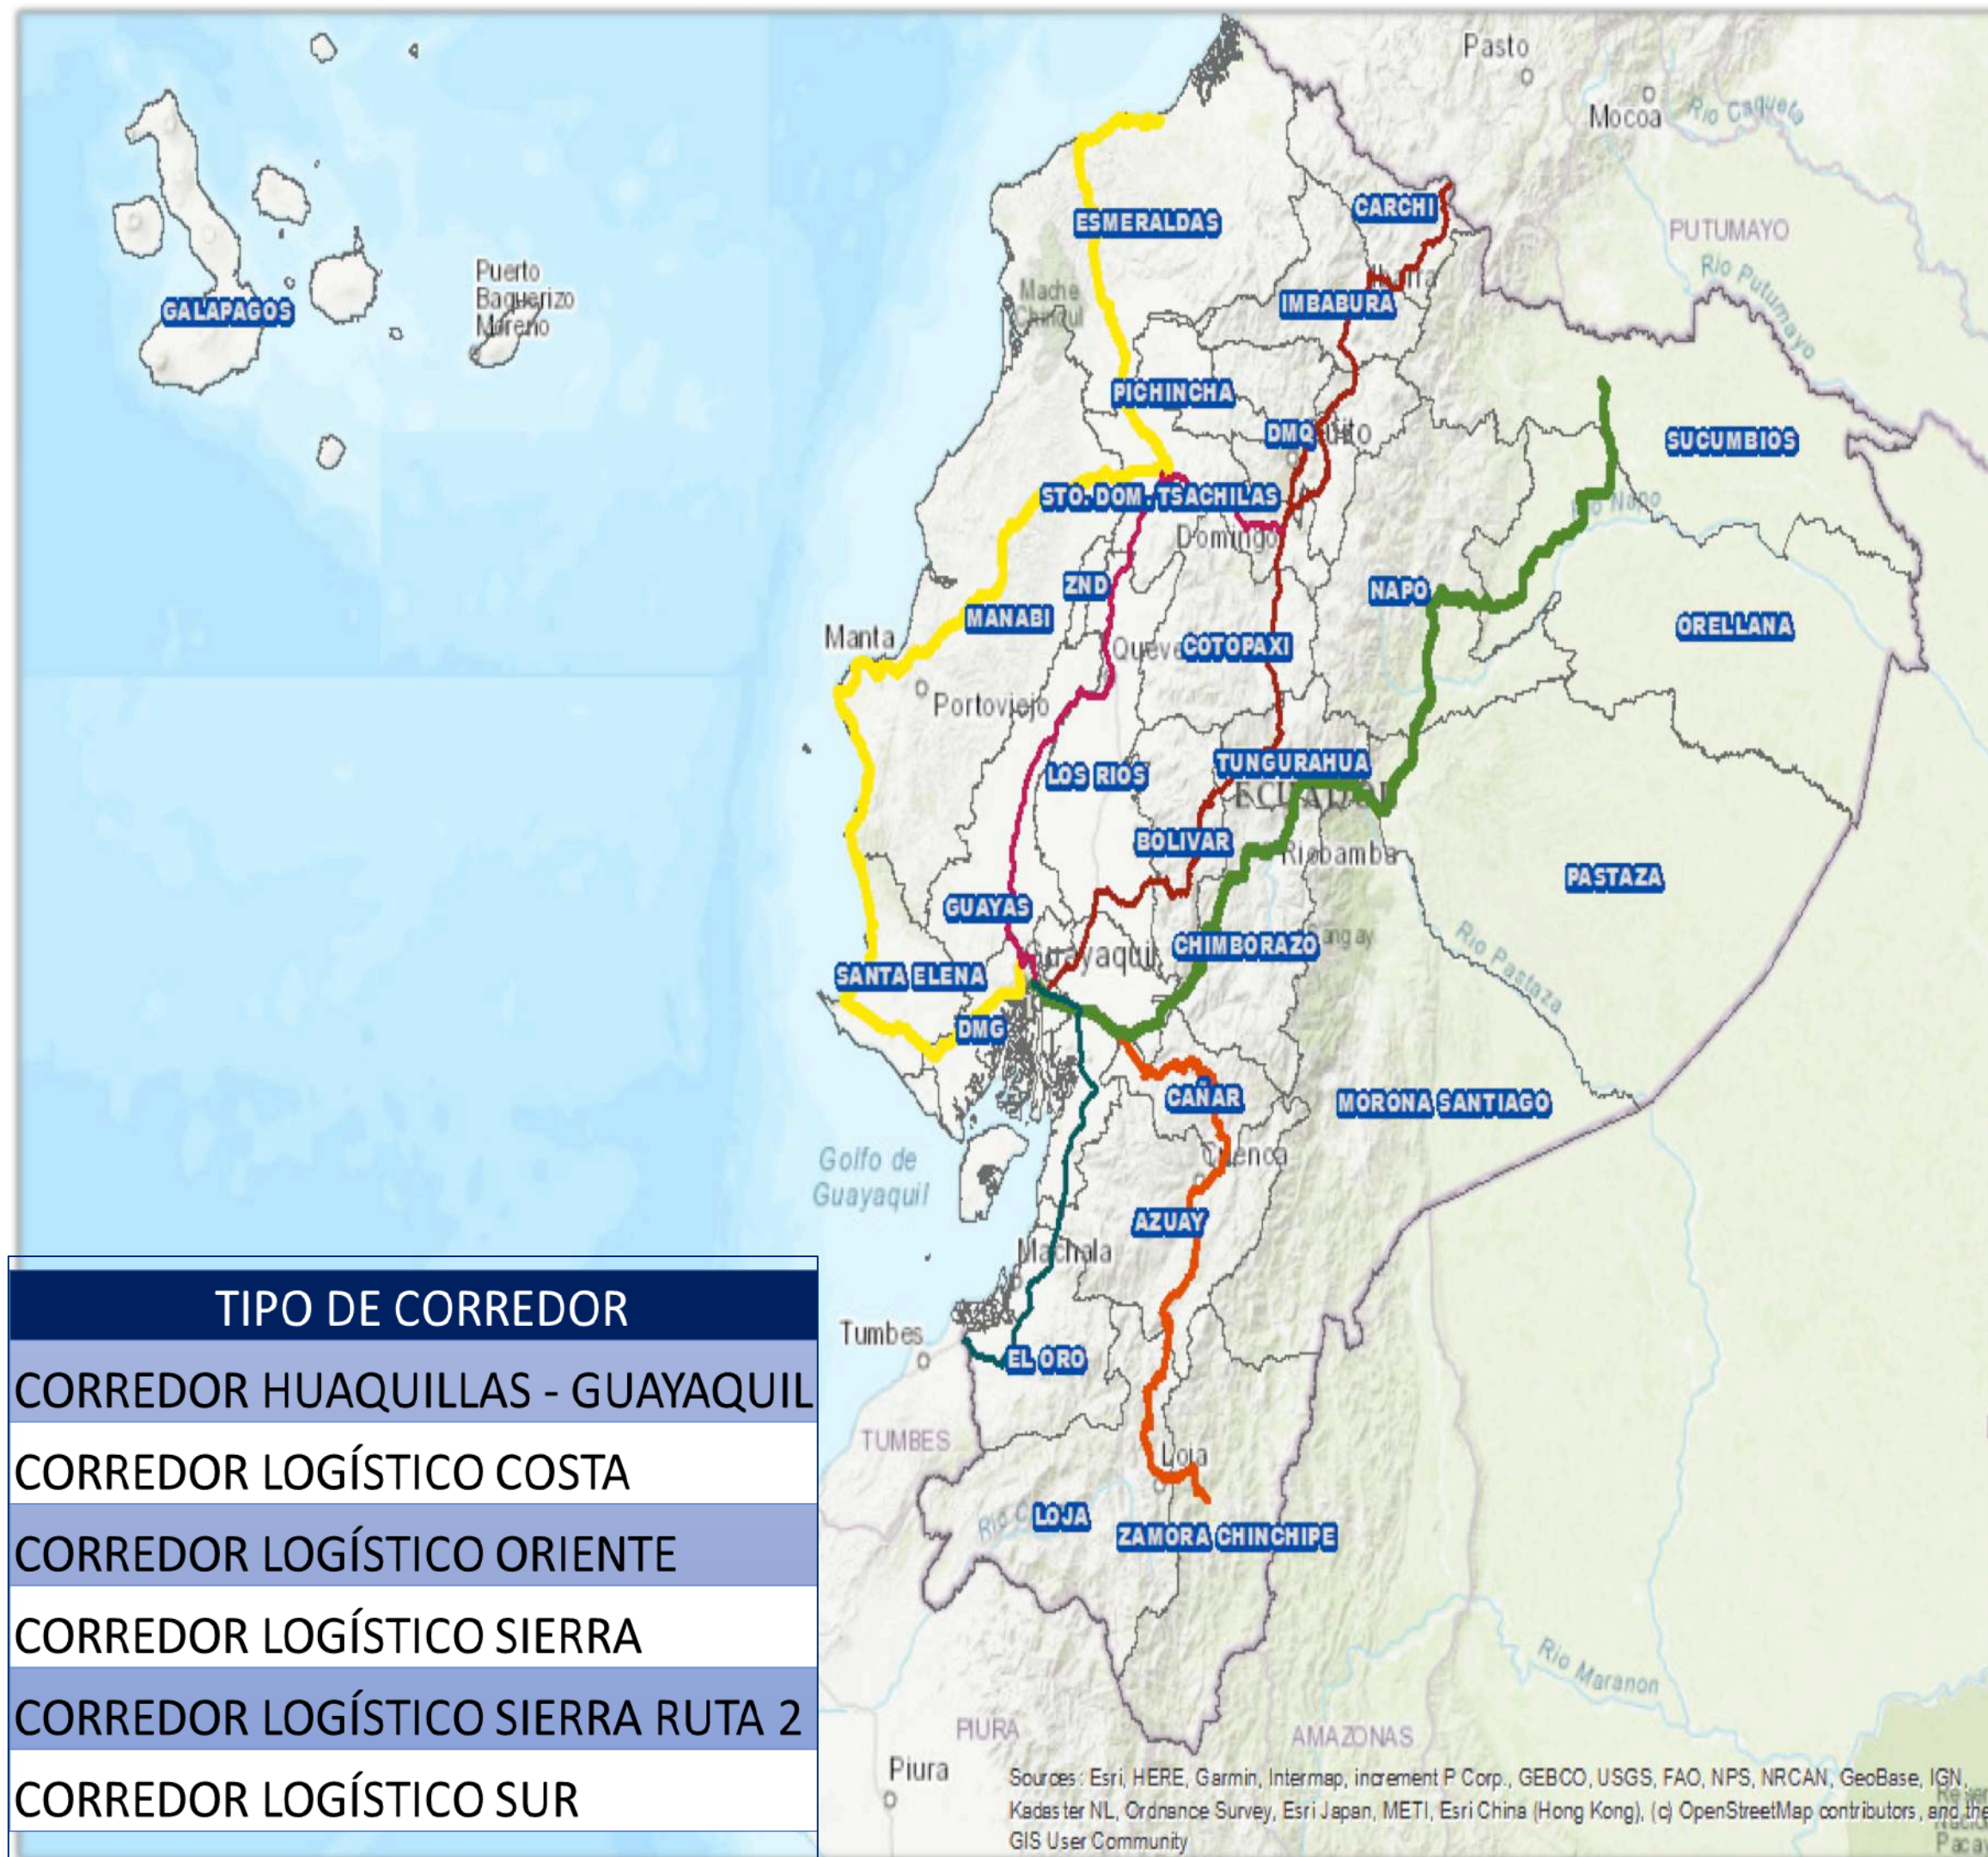

CORREDORES LOGÍSTICOS

CHECK POINTS EN CONJUNTO