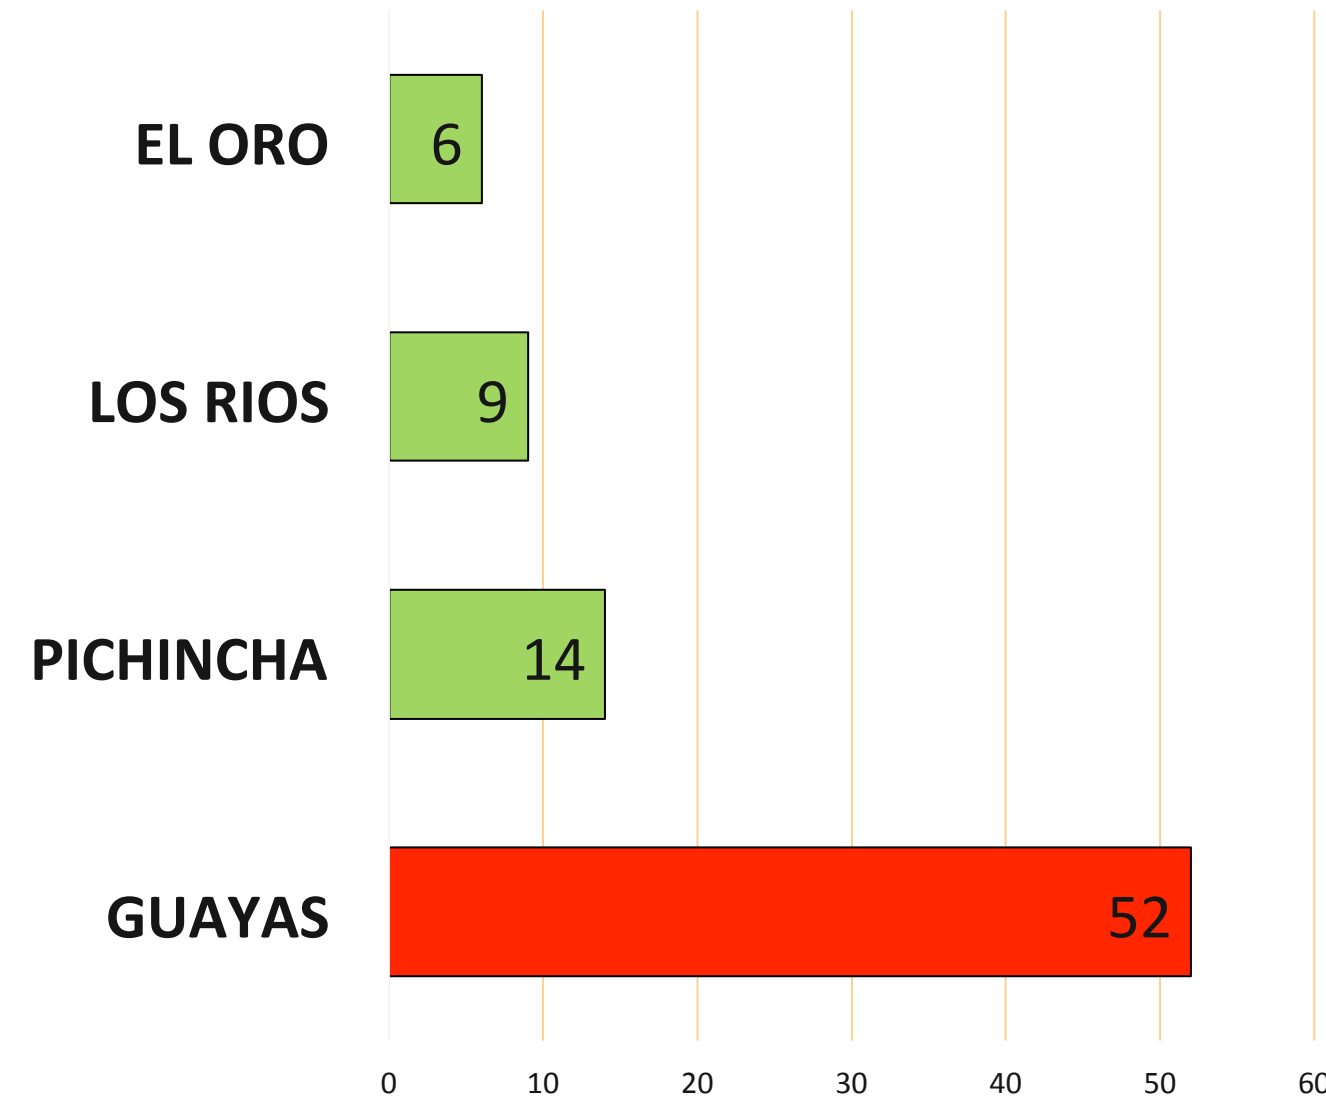

PROMEDIOS AÑO 2019:
 Mensual: 98,7
 Semanal: 22,8
 Diario: 3,2

PROMEDIOS AÑO 2020:
 Mensual: 96,5
 Semanal: 21,4
 Diario: 3,3

UMBRAL SEMANAL 2020 DE MUERTES VIOLENTAS

Del 15 de marzo al 28 de abril 2020

PROVINCIAS

CANTONES

- EN 18 PROVINCIAS SE HAN SUSCITADO MUERTES VIOLENTAS
- EN 06 PROVINCIAS NO EXISTE MUERTES VIOLENTAS

- EN 38 CANTONES SE HAN SUSCITADO MUERTES VIOLENTAS
- EN 186 CANTONES NO EXISTE MUERTES VIOLENTAS

EDAD VÍCTIMA

15 MAR AL 28 DE ABR DEL 2020

TIPO DE LUGAR

15 MAR AL 28 DE ABR DEL 2020

ÁREA DEL HECHO

15 MAR AL 28 DE ABR DEL 2020

Sexo

15 MAR AL 28 DE ABR DEL 2020

Promedio de 13 m ataques

- El activador KMSpico, es malware troyano principal y tiene 378.866 ordenadores infectados según el análisis de malware de Microsoft.
- Las principales fake news detectadas provienen de grupos detractores al gobierno.
- El phishing utilizados, su principal objetivo es el robo de datos.