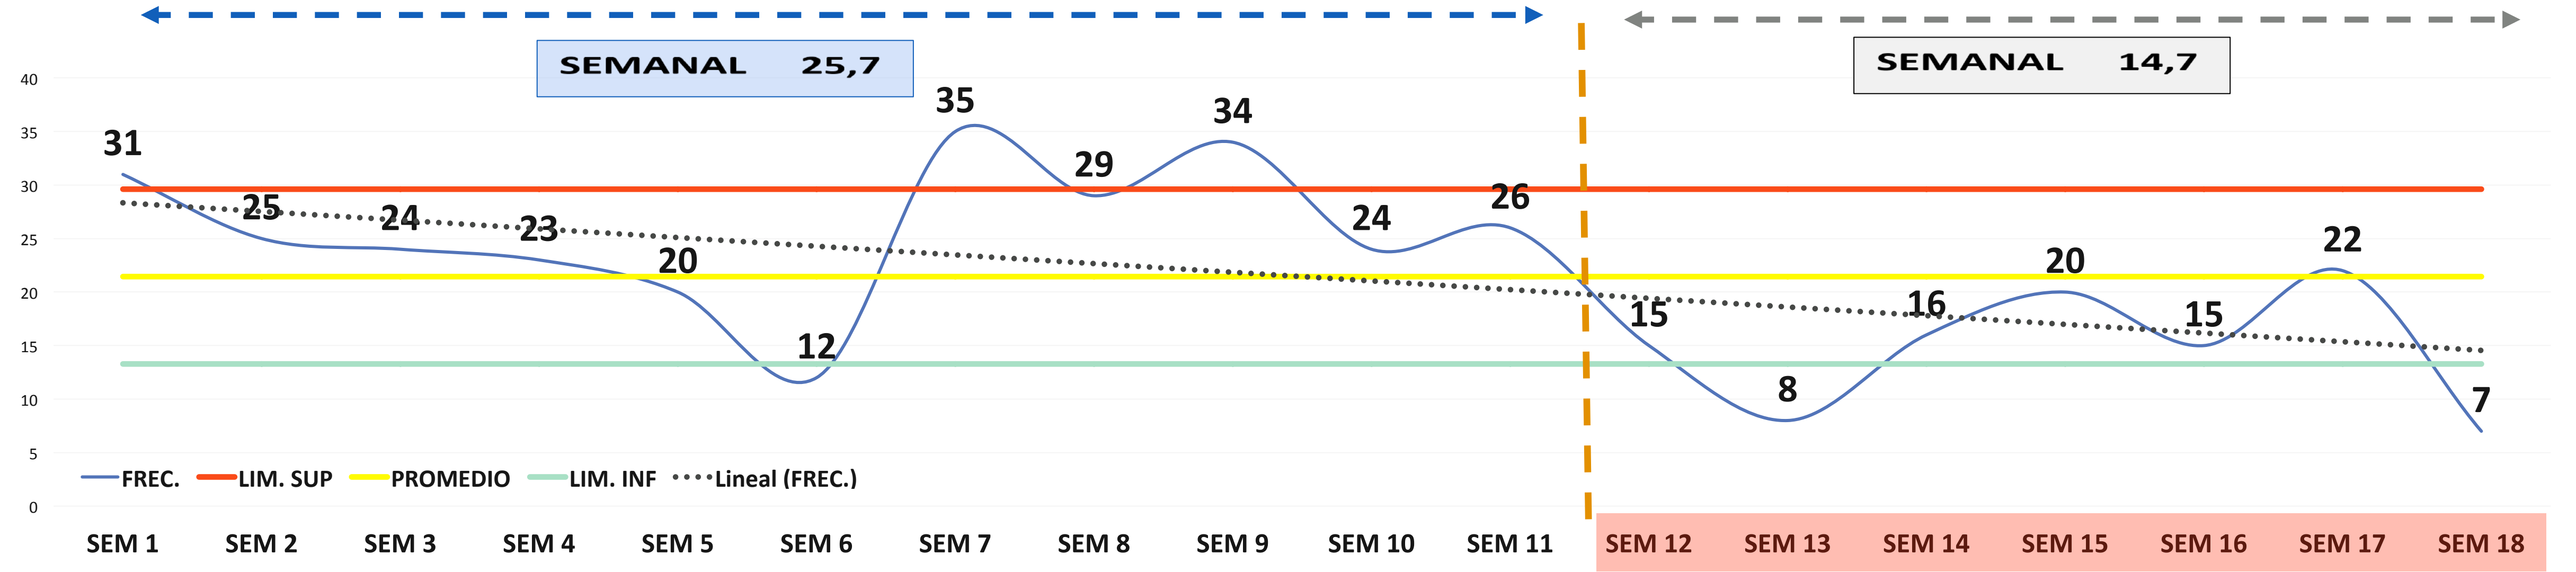

PROMEDIOS AÑO 2019:
 Mensual: 98,7
 Semanal: 22,8
 Diario: 3,2

PROMEDIOS AÑO 2020:
 Mensual: 96,5
 Semanal: 21,4
 Diario: 3,3

UMBRAL SEMANAL 2020 DE MUERTES VIOLENTAS

Del 15 de marzo al 28 de abril 2020

PROVINCIAS

EDAD VÍCTIMA

15 MAR AL 28 DE ABR DEL 2020

TIPO DE LUGAR

15 MAR AL 28 DE ABR DEL 2020

ÁREA DEL HECHO

15 MAR AL 28 DE ABR DEL 2020

Sexo

15 MAR AL 28 DE ABR DEL 2020

Promedio de 13 m ataques

- El activador KMSpico, es malware troyano principal y tiene 378.866 ordenadores infectados según el análisis de malware de Microsoft.
- Las principales fake news detectadas provienen de grupos detractores al gobierno.
- El phishing utilizados, su principal objetivo es el robo de datos.