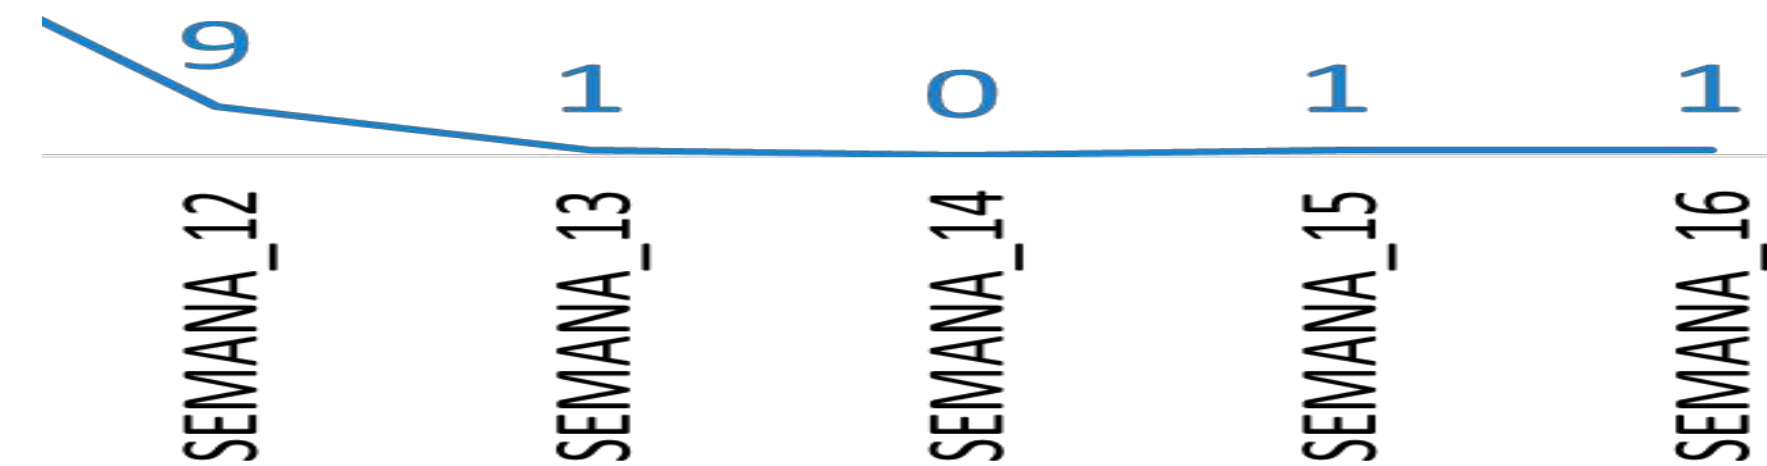

AUXILIOS ATENDIDOS	N°
ABUSO SEXUAL	21
VIOLACION	12
ACOSO SEXUAL	6
TRATO NEGLIGENTE O DESCUIDO GRABE O REITERADO EN CONTRA DE LOS NNA	6
MALTRATO PSICOLOGICO	4
RECUPERACION	3
VIOLENCIA FÍSICA CONTRA LA MUJER O MIEMBROS DEL NÚCLEO FAMILIAR	1
VIOLENCIA PSICOLÓGICA CONTRA LA MUJER O MIEMBROS DEL NÚCLEO FAMILIAR	1
MALTRATO FISICO	1
Total general	55

AUXILIOS ATENDIDOS

ABUSO SEXUAL

VIOLACIÓN