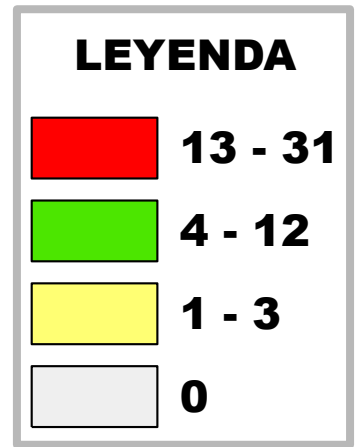

PROMEDIOS AÑO 2019:
 Mensual: 98,7
 Semanal: 22,8
 Diario: 3,2

PROMEDIOS AÑO 2020:
 Mensual: 96,5
 Semanal: 21,4
 Diario: 3,3

UMBRAL SEMANAL 2020 DE MUERTES VIOLENTAS

Del 15 de marzo al 28 de abril 2020

PROVINCIAS

CANTONES

- EN 18 PROVINCIAS SE HAN SUSCITADO MUERTES VIOLENTAS
- EN 06 PROVINCIAS NO EXISTE MUERTES VIOLENTAS

- EN 38 CANTONES SE HAN SUSCITADO MUERTES VIOLENTAS
- EN 186 CANTONES NO EXISTE MUERTES VIOLENTAS

EDAD VÍCTIMA

15 MAR AL 28 DE ABR DEL 2020

TIPO DE LUGAR

15 MAR AL 28 DE ABR DEL 2020

ÁREA DEL HECHO

15 MAR AL 28 DE ABR DEL 2020

Sexo

15 MAR AL 28 DE ABR DEL 2020