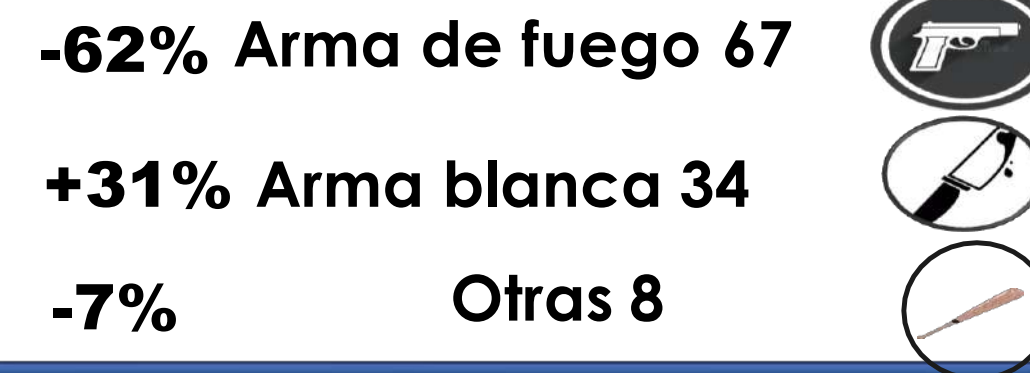

ARMA UTILIZADA

15 MAR AL 28 DE ABR DEL 2020