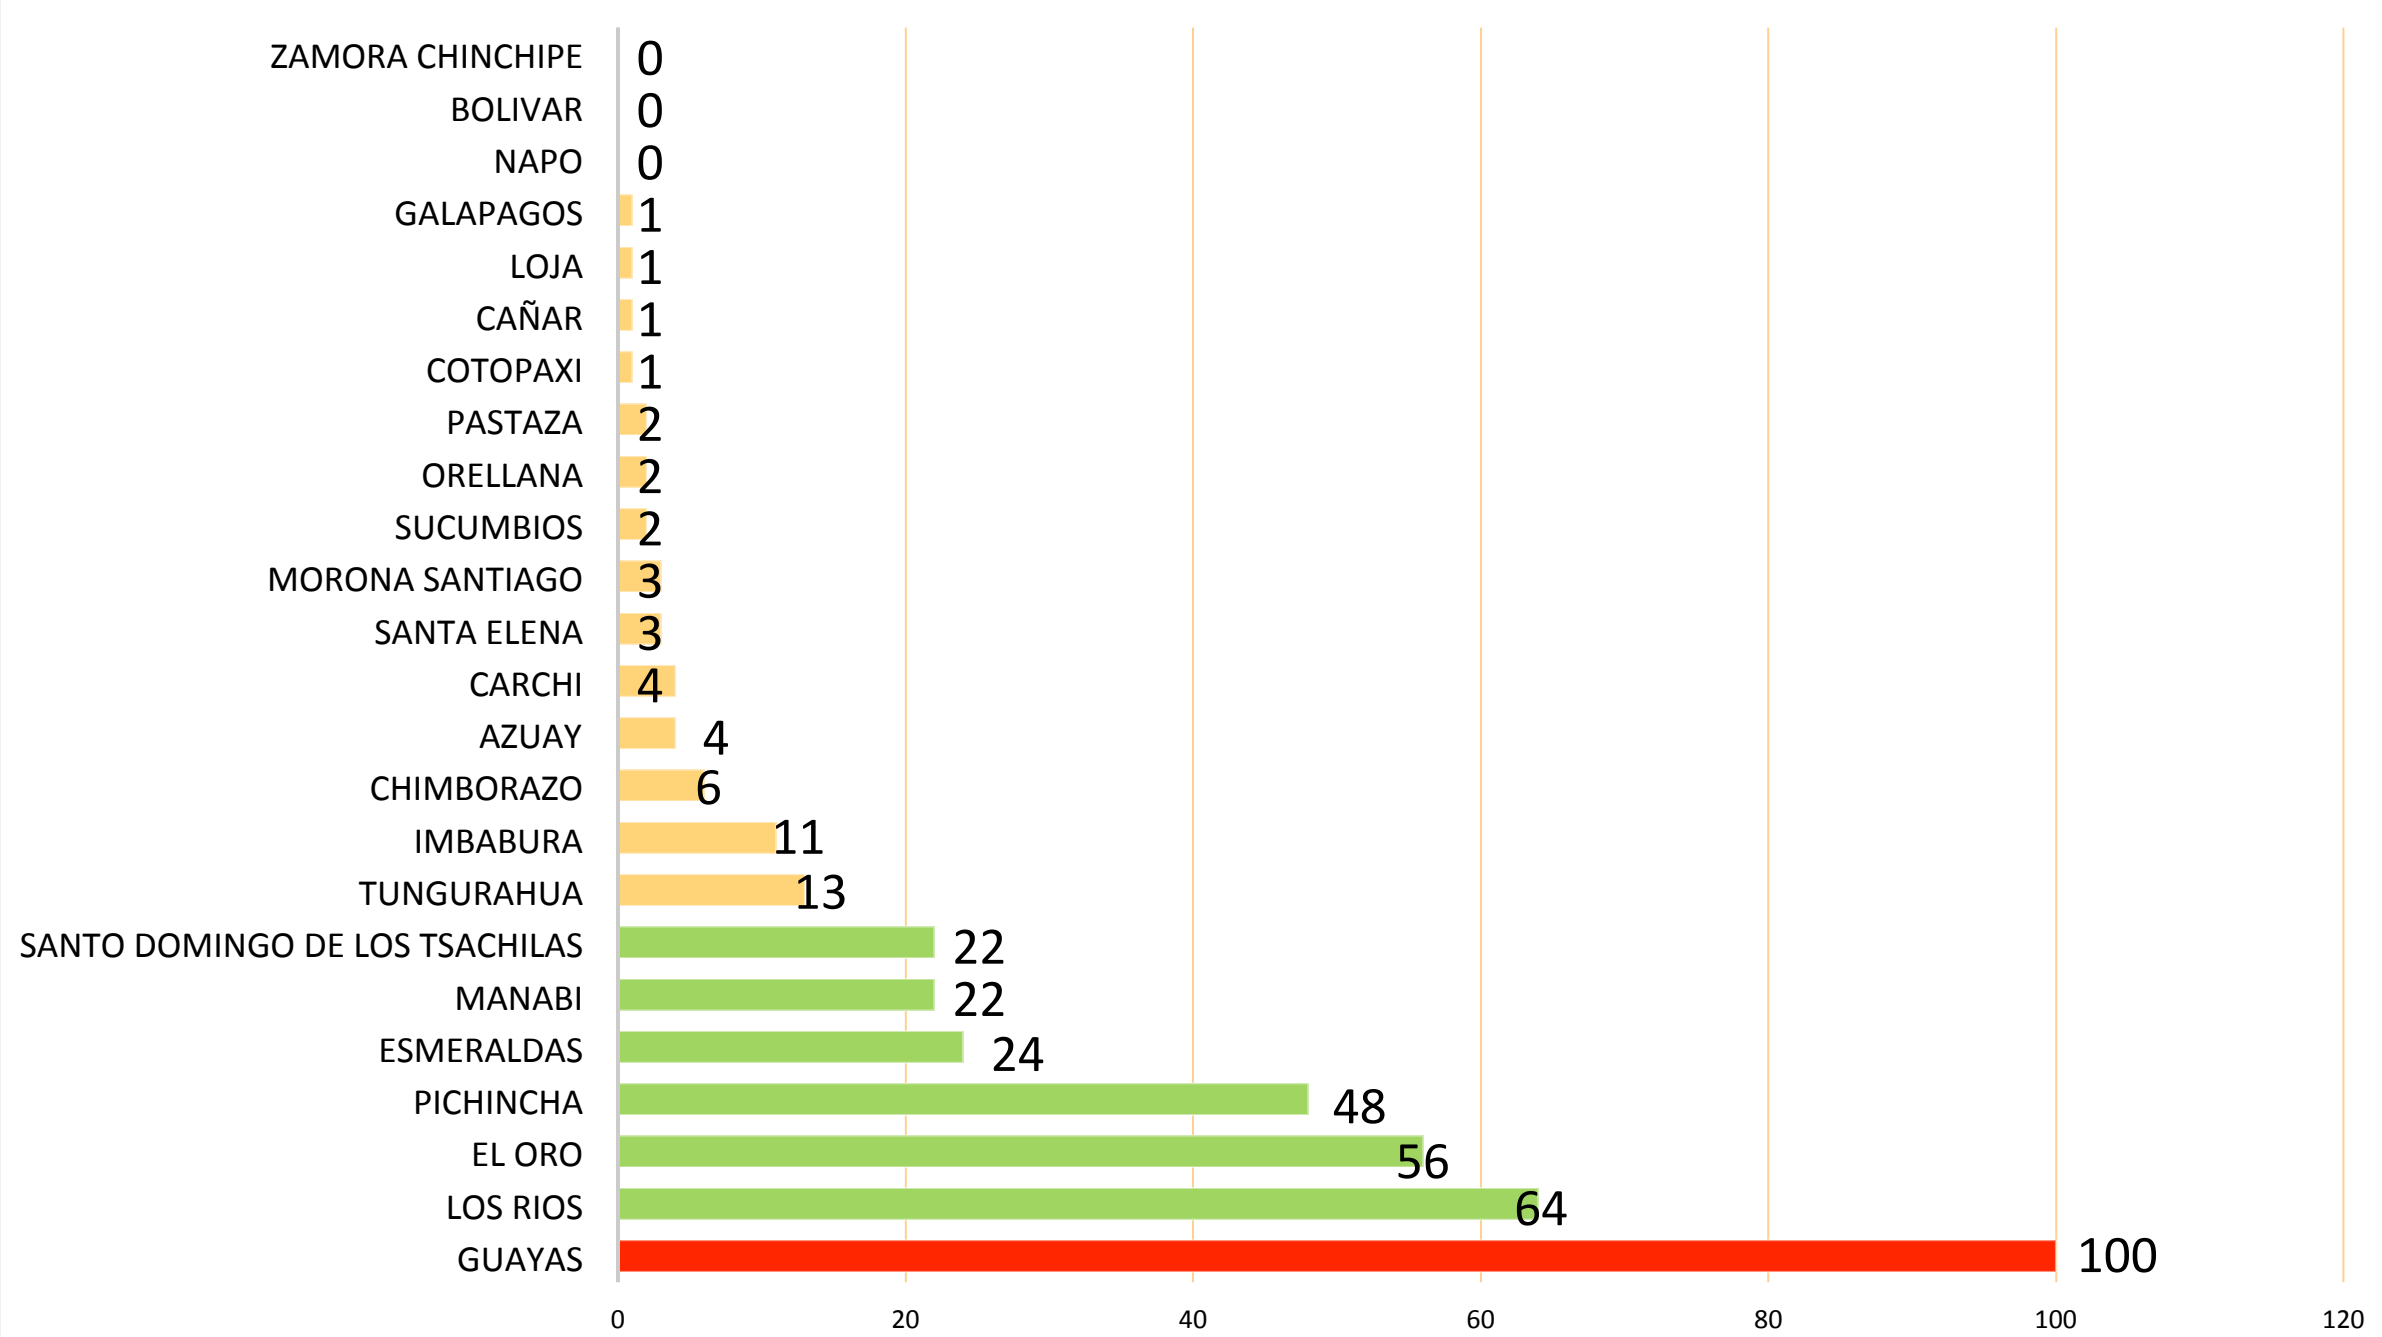

CANTONES

- EN 18 PROVINCIAS SE HAN SUSCITADO MUERTES VIOLENTAS
- EN 06 PROVINCIAS NO EXISTE MUERTES VIOLENTAS

- EN 38 CANTONES SE HAN SUSCITADO MUERTES VIOLENTAS
- EN 186 CANTONES NO EXISTE MUERTES VIOLENTAS

EDAD VÍCTIMA

15 MAR AL 28 DE ABR DEL 2020

TIPO DE LUGAR

15 MAR AL 28 DE ABR DEL 2020

ÁREA DEL HECHO

15 MAR AL 28 DE ABR DEL 2020

Sexo

15 MAR AL 28 DE ABR DEL 2020

TIPO DE VIOLENCIA

15 MAR AL 28 DE ABR DEL 2020

ARMA UTILIZADA

15 MAR AL 28 DE ABR DEL 2020

EVOLUTIVO MENSUAL DELICTUAL AÑO 2019 ENE-DIC; AÑO 2020 ENE-ABR

DELITOS CONTRA LA PROPIEDAD "CMI" ABRIL 2020

AUXILIOS ATENDIDOS	N°
ABUSO SEXUAL	21
VIOLACION	12
ACOSO SEXUAL	6
TRATO NEGLIGENTE O DESCUIDO GRABE O REITERADO EN CONTRA DE LOS NNA	6
MALTRATO PSICOLOGICO	4
RECUPERACION	3
VIOLENCIA FÍSICA CONTRA LA MUJER O MIEMBROS DEL NÚCLEO FAMILIAR	1
VIOLENCIA PSICOLÓGICA CONTRA LA MUJER O MIEMBROS DEL NÚCLEO FAMILIAR	1
MALTRATO FISICO	1
Total general	55

Promedio de 13 m ataques

- El activador KMSpico, es malware troyano principal y tiene 378.866 ordenadores infectados según el análisis de malware de Microsoft.
- Las principales fake news detectadas provienen de grupos detractores al gobierno.
- El phishing utilizados, su principal objetivo es el robo de datos.