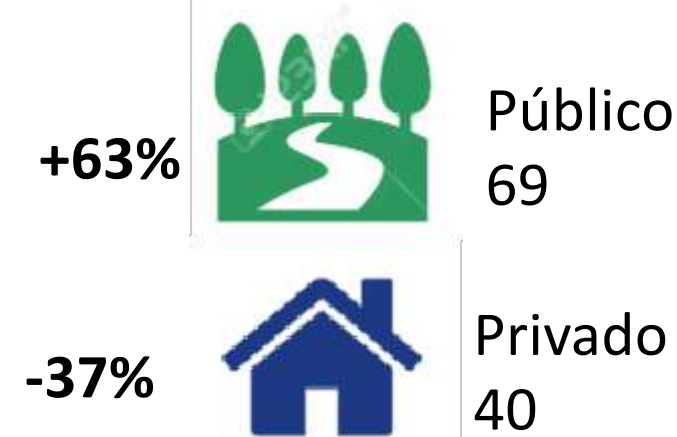

CANTONES

- EN 18 PROVINCIAS SE HAN SUSCITADO MUERTES VIOLENTAS
- EN 06 PROVINCIAS NO EXISTE MUERTES VIOLENTAS

- EN 38 CANTONES SE HAN SUSCITADO MUERTES VIOLENTAS
- EN 186 CANTONES NO EXISTE MUERTES VIOLENTAS

EDAD VÍCTIMA

15 MAR AL 28 DE ABR DEL 2020

TIPO DE LUGAR

15 MAR AL 28 DE ABR DEL 2020

ÁREA DEL HECHO

15 MAR AL 28 DE ABR DEL 2020

Sexo

15 MAR AL 28 DE ABR DEL 2020