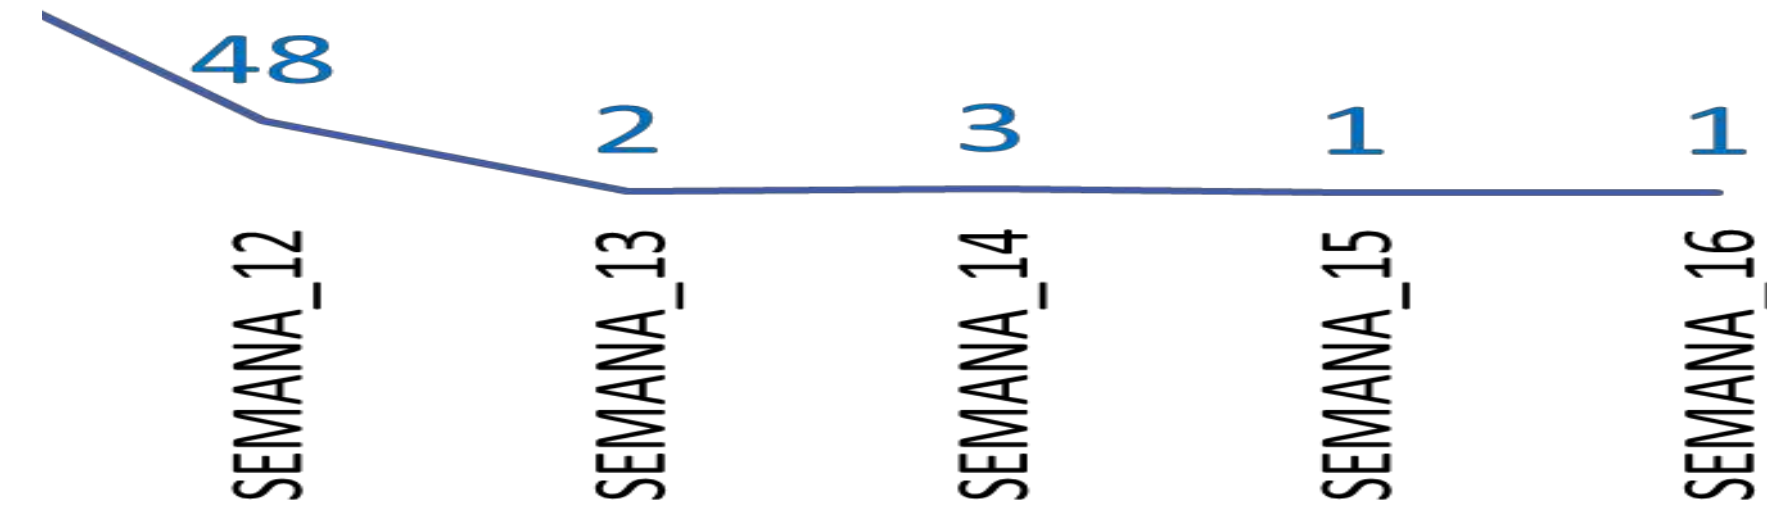

AUXILIOS ATENDIDOS	N°
ABUSO SEXUAL	21
VIOLACION	12
ACOSO SEXUAL	6
TRATO NEGLIGENTE O DESCUIDO GRABE O REITERADO EN CONTRA DE LOS NNA	6
MALTRATO PSICOLOGICO	4
RECUPERACION	3
VIOLENCIA FÍSICA CONTRA LA MUJER O MIEMBROS DEL NÚCLEO FAMILIAR	1
VIOLENCIA PSICOLÓGICA CONTRA LA MUJER O MIEMBROS DEL NÚCLEO FAMILIAR	1
MALTRATO FISICO	1
Total general	55

AUXILIOS ATENDIDOS