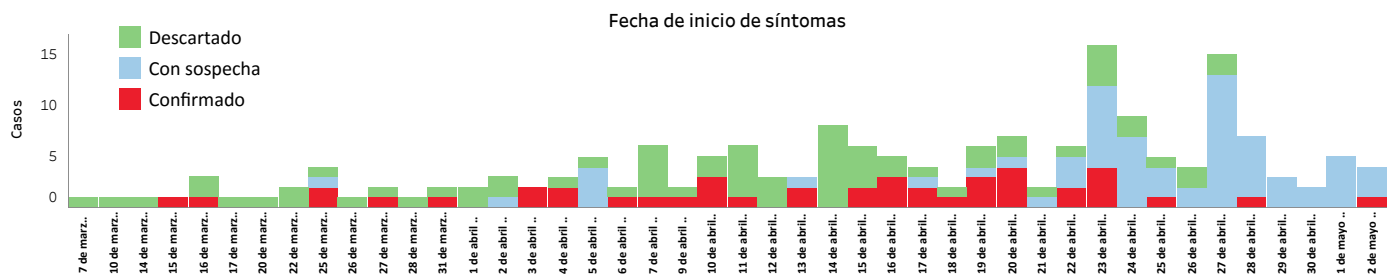

Boletín provincial Extracción: 08/05/2020 8:00 a.m.

CASOS CONFIRMADOS

43

PACIENTES RECUPERADOS

Provincia de **NAPO**

Camas provi..^{Napo}

COVID-19 por provincia y cantón de domicilio NAPO					
Prov.Domic	Cantón..Domic	Con sospecha	Confirmado	Descartado	Total
NAPO	TENA	50	32	53	135
	ARCHIDONA	15	8	12	35
	QUIJOS	1	1	2	4
	CARLOS JULIO AROSEMENA TOLA		2	1	3
	EL CHACO			2	2
Total		66	43	70	179

COVID-19 total de casos NAPO			
Grupo.edad	Confirmado	Descartado	Total
de 0 a 11 meses		1	1
de 5 a 9 años	2	1	3
de 10 a 14 años		2	2
de 15 a 19 años	3	1	4
de 20 a 49 años	31	54	85
de 50 a 64 años	1	7	8
mas de 65	6	4	10
Total	43	70	113

COVID-19 según clasificación final provincia de NAPO

COVID-19 según institución provincia de NAPO			
Institucion	Confirmado	Descartado	Total
MSP	36	55	91
IESS	5	12	17
PRIVADO	1	2	3
ISSFA	1	1	2
Total	43	70	113

COVID-19 fallecidos provincia de NAPO			
Grupo.edad	Fallecidos		Total general
	Confirmado	Descartado	
de 5 a 9 años		1	1
de 20 a 49 años	1	1	2
de 50 a 64 años	1		1
mas de 65	1		1
Total general	3	2	5

*Las segundas y terceras muestras, son personas que superaron la fase de contagio.
* Se puede apreciar una variación de los casos confirmados frente a los descartados, esto obedece exclusivamente a la identificación de segundas y terceras muestras en pacientes COVID-19

Distribución de Camas por unidad de atención Napo

Provincia	Establecimiento	Camas de UCI para COVID implementada.	Camas operativas y funcionales de UCI para pacientes COVID	Camas de hospitalización para COVID implementada.	Camas operativas y funcionales para hospitalización pacientes COVID	Camas operativas y funcionales para hospitalización normal (NO incluir camas para pacientes COVID)	Camas operativas y funcionales de UCI (NO incluir puestos para pacientes COVID)	Número de camas de terapia intensiva para covid implementadas en hospitalización	Puestos operativos y funcionales de UCIP (NO incluir puestos para pacientes COVID)	TOTAL CAMAS UCIP para pacientes COVID	TOTAL CAMAS DE HOSPITALIZACI.	TOTAL DE CAMAS DE UCI ADULTOS COVID (es la suma de las camas de terapia intensiva, mas las camas imp..)
Napo	Hospital Básico de Baeza	0	0	4	3	31	0	0	0	0	7	0
	Hospital General José María Velasco Ibarra	5	6	6	20	64	2	0	0	0	26	11
	Total general	5	6	10	23	95	2	0	0	0	33	11