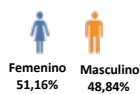

COVID-19 fallecidos provincia de NAPO			
Grupo.edad	Fallecidos		Total general
	Confirmado	Descartado	
de 5 a 9 años		1	1
de 20 a 49 años	1	1	2
de 50 a 64 años	1		1
mas de 65	1		1
Total general	3	2	5

*Las segundas y terceras muestras, son personas que superaron la fase de contagio.
* Se puede apreciar una variación de los casos confirmados frente a los descartados, esto obedece exclusivamente a la identificación de segundas y terceras muestras en pacientes COVID-19

Distribución de Camas por unidad de atención Napo

Provincia	Establecimiento	Camas de UCI para COVID implementada.	Camas operativas y funcionales de UCI para pacientes COVID	Camas de hospitalización para COVID implementada.	Camas operativas y funcionales para hospitalización pacientes COVID	Camas operativas y funcionales para hospitalización normal (NO incluir camas para pacientes COVID)	Camas operativas y funcionales de UCI (NO incluir puestos para pacientes COVID)	Número de camas de terapia intensiva para covid implementadas en hospitalización	Puestos operativos y funcionales de UCIP (NO incluir puestos para pacientes COVID)	TOTAL CAMAS UCIP para pacientes COVID	TOTAL CAMAS DE HOSPITALIZACI.	TOTAL DE CAMAS DE UCI ADULTOS COVID (es la suma de las camas de terapia intensiva, mas las camas imp..)
Napo	Hospital Básico de Baeza	0	0	4	3	31	0	0	0	0	7	0
	Hospital General José María Velasco Ibarra	5	6	6	20	64	2	0	0	0	26	11
	Total general	5	6	10	23	95	2	0	0	0	33	11