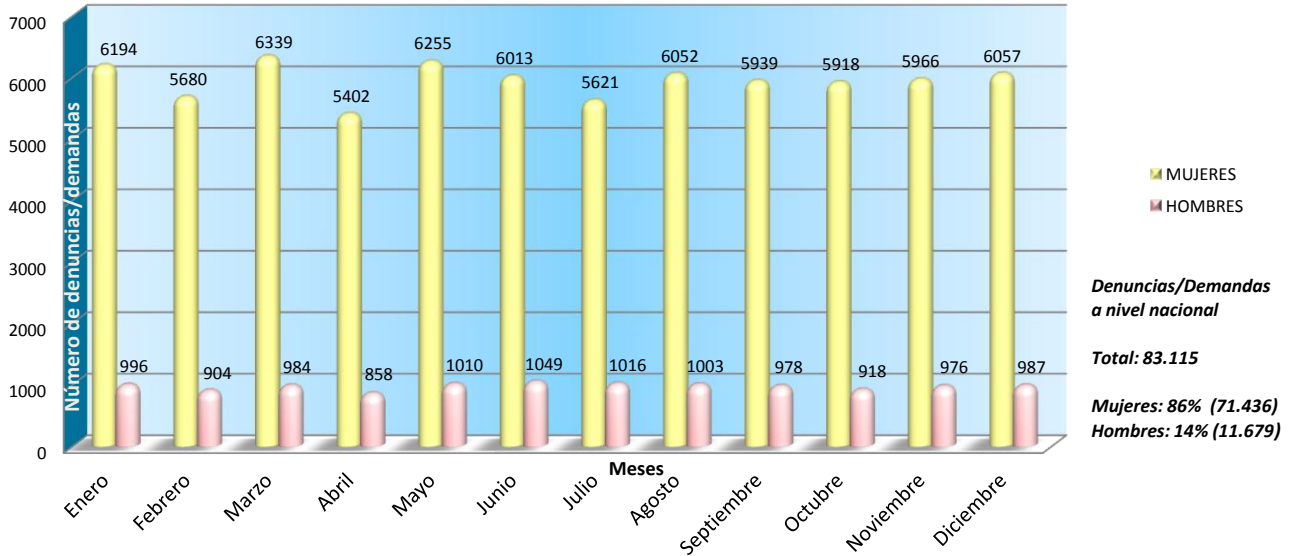

**Denuncias/Demandas receptados
Comisarias de la Mujer y la Familia
A nivel nacional
Año 2011**

**Denuncias/Demandas receptados
Comisarias de la Mujer y la Familia
A nivel nacional
Año 2011**

Total denuncias y demandas: 83.115