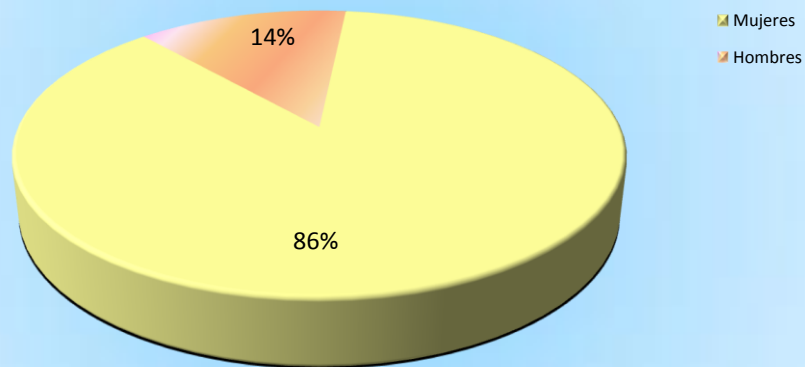

**Denuncias/Demandas receptados
Comisarias de la Mujer y la Familia
A nivel nacional
Año 2011**

**Denuncias/Demandas receptados
Comisarias de la Mujer y la Familia
A nivel nacional
Año 2011**

Total denuncias y demandas: 83.115